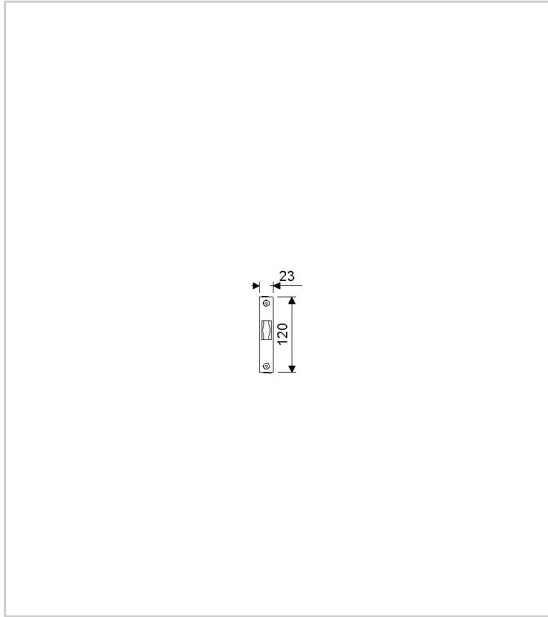

SERRURE À ROULEAU SEULE

SEED

Serrure à rouleau seule pour porte battante de verrière aluminium. S'insère dans le profil porte ouvrante.

RÉFÉRENCE

UNITÉ DE VENTE

467 99480 00083

l'unité

Caractéristiques :

- Décor : Acier poli
- Matériau : Acier

Tarifs valables le 23/04/2024
<https://www.qama.fr/serrure-a-rouleau-seule-p63487>

45 000 références
dont 30 000 disponibles
en stock

Livraison offerte
dès 79€ HT d'achat