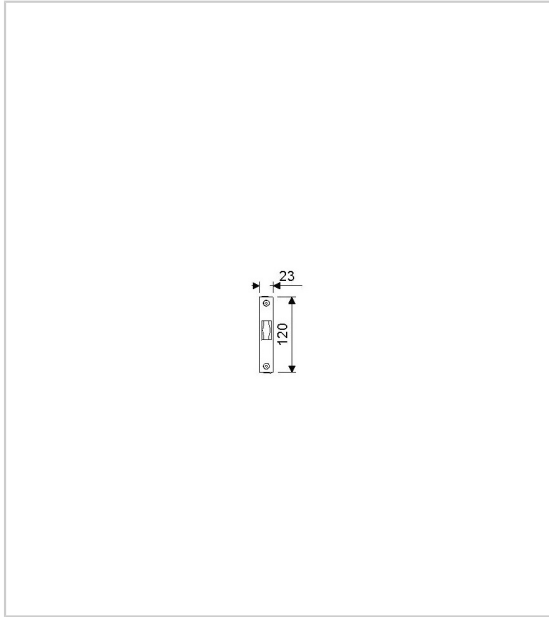

SERRURE À ROULEAU SEULE

SEED

Serrure à rouleau seule pour porte battante de verrière aluminium. S'insère dans le profil porte ouvrante.

RÉFÉRENCE	PRIX HT	PRIX TTC	UNITÉ DE VENTE
467 99480 00083	68,33 €	82,00 €	l'unité