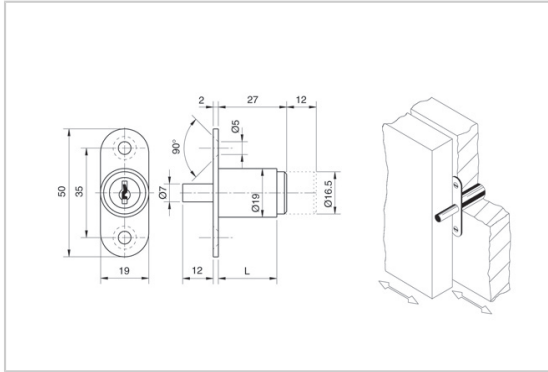

## SERRURE À POUSSOIR

OJMAR

Boîtier 50x19.

Avec barillet fixe Ø 16,5 mm, rosace et 2 clés

Conseillé pour les portes coulissantes

RÉFÉRENCE	VERSION	UNITÉ DE VENTE
361 10040 01936	Variée	l'unité
361 40040 11936	S'ouvrant	l'unité

### Caractéristiques :

- Décor : Nickelé
- Longueur : 27 mm
- Matériau : Zamac

Tarifs valables le 25/04/2024  
<https://www.qama.fr/serrure-a-poussoir-avec-barillet-p3140>

45 000 références  
dont 30 000 disponibles  
en stock