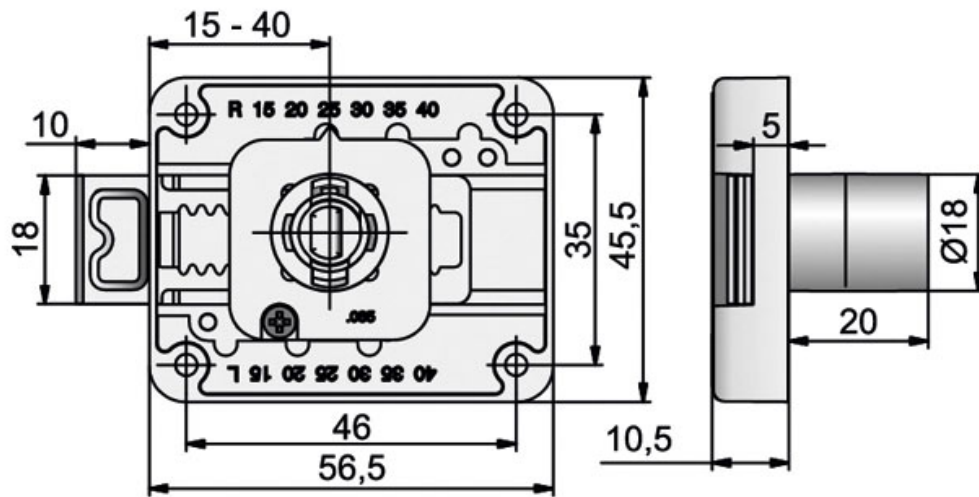

# SERRURE À PLAQUER À AXE VARIABLE

LEHMANN

 LEHMANN®

<https://www.qama.fr/serrure-a-plaquer-a-axe-variable-p58227>

Tel : 02 43 13 49 49

Fax : 02 43 30 26 16

[www.qama.fr](http://www.qama.fr)