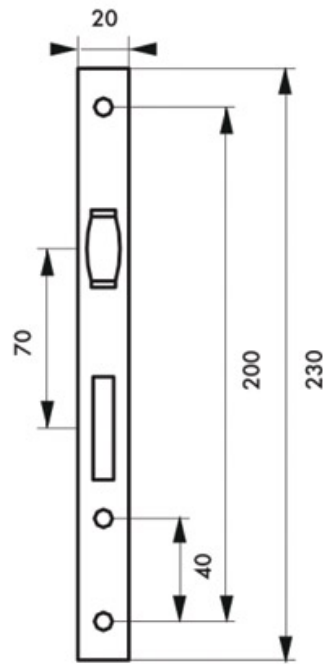

# SERRURE À LARDER À ROULEAU POUR CYLINDRE EUROPÉEN

THIRARD

<https://www.qama.fr/serrure-a-mortaiser-a-rouleau-pour-cylindre-p3290>

Tel : 02 43 13 49 49

Fax : 02 43 30 26 16

[www.qama.fr](http://www.qama.fr)