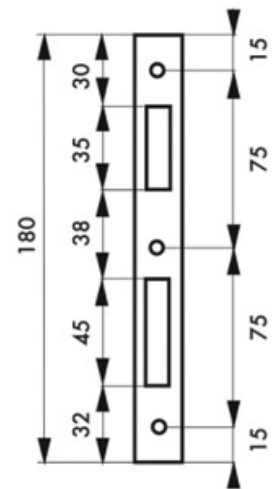

# SERRURE À LARDER À ROULEAU POUR CYLINDRE EUROPÉEN

THIRARD

<https://www.qama.fr/serrure-a-mortaiser-a-rouleau-pour-cylindre-p3290>

Tel : 02 43 13 49 49

Fax : 02 43 30 26 16

[www.qama.fr](http://www.qama.fr)