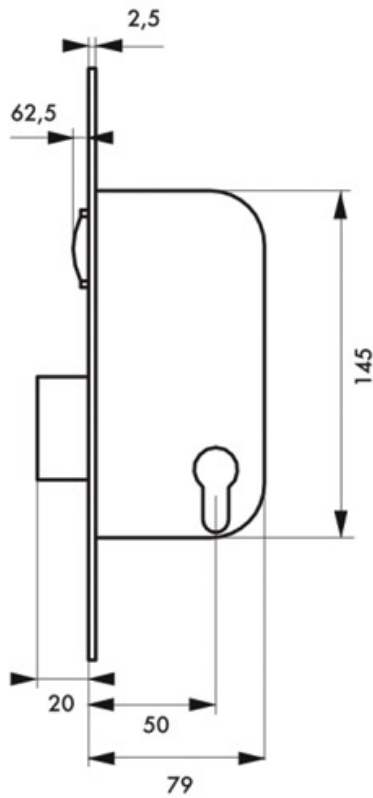

# SERRURE À LARDER À ROULEAU POUR CYLINDRE EUROPÉEN

THIRARD

<https://www.qama.fr/serrure-a-mortaiser-a-rouleau-pour-cylindre-p3290>

Tel : 02 43 13 49 49

Fax : 02 43 30 26 16

[www.qama.fr](http://www.qama.fr)