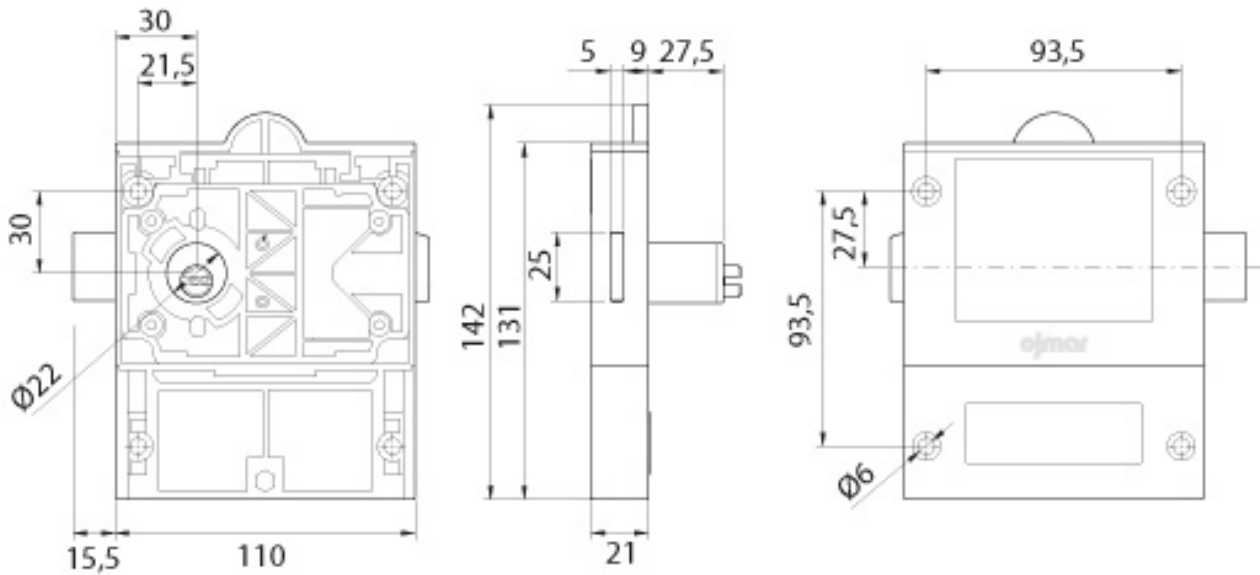

SERRURE À MONNAIE LOCKR CLASSIC POUR MILIEUX SECS

OJMAR

<https://www.qama.fr/serrure-a-monnaie-lockr-classic-pour-milieux-secs-p60841>

Tel : 02 43 13 49 49

Fax : 02 43 30 26 16

www.qama.fr