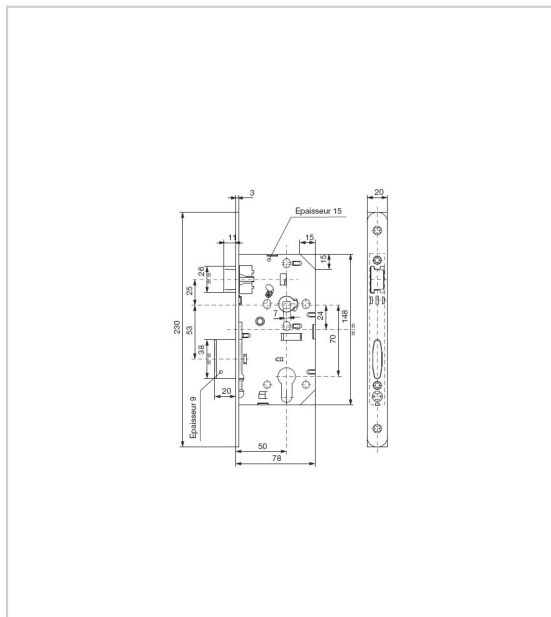

## SERRURE À LARDER AXE 50 USAGE INTENSIF D450

VACHETTE

Pour porte d'intérieur ou d'extérieur à usage intensif (administrations, bureaux, écoles, hôpitaux, logements collectifs...).

Coffre acier galvanisé.

Têtière 230x20x3mm acier finition époxy noir, à bouts ronds.

Entraxe 70mm.

Fouillot carré de 7mm.

Pêne demi-tour réversible (sans démontage y compris lorsque la serrure est montée dans la porte).

Pêne demi-tour bombé : limite le bruit du claquement et facilite la fermeture de la porte.

Pêne dormant oblong avec forme exclusive pour une meilleure résistance.

Trous traversants pour vis de rosaces.

Ressort de fouillot renforcé pour une excellente tenue des béquilles dans le temps.

Pour cylindre profil européen (modèle clé I).

### Caractéristiques :

- Axe : 50 mm
- Décor : Noir
- Matériau : Acier
- Pose : A encastrer

Tarifs valables le 26/04/2024  
<https://www.qama.fr/serrure-a-larder-axe-50-usage-intensif-d450-p9853>

45 000 références  
dont 30 000 disponibles  
en stock