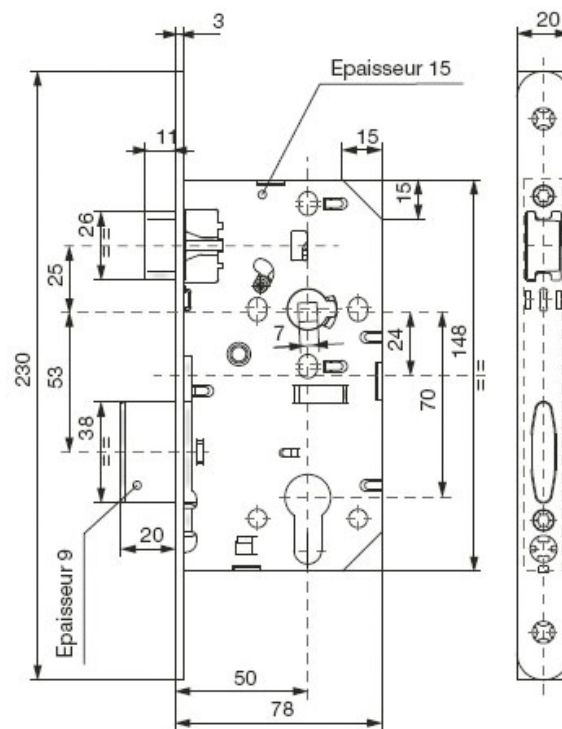

SERRURE À LARDER AXE 50 USAGE INTENSIF D450

VACHETTE

 Vachette
ASSA ABLOY

<https://www.qama.fr/serrure-a-larder-axe-50-usage-intensif-d450-p9853>

Tel : 02 43 13 49 49

Fax : 02 43 30 26 16

www.qama.fr

SERRURE À LARDER AXE 50 USAGE INTENSIF D450

VACHETTE

 Vachette
ASSA ABLOY

<https://www.qama.fr/serrure-a-larder-axe-50-usage-intensif-d450-p9853>

Tel : 02 43 13 49 49

Fax : 02 43 30 26 16

www.qama.fr