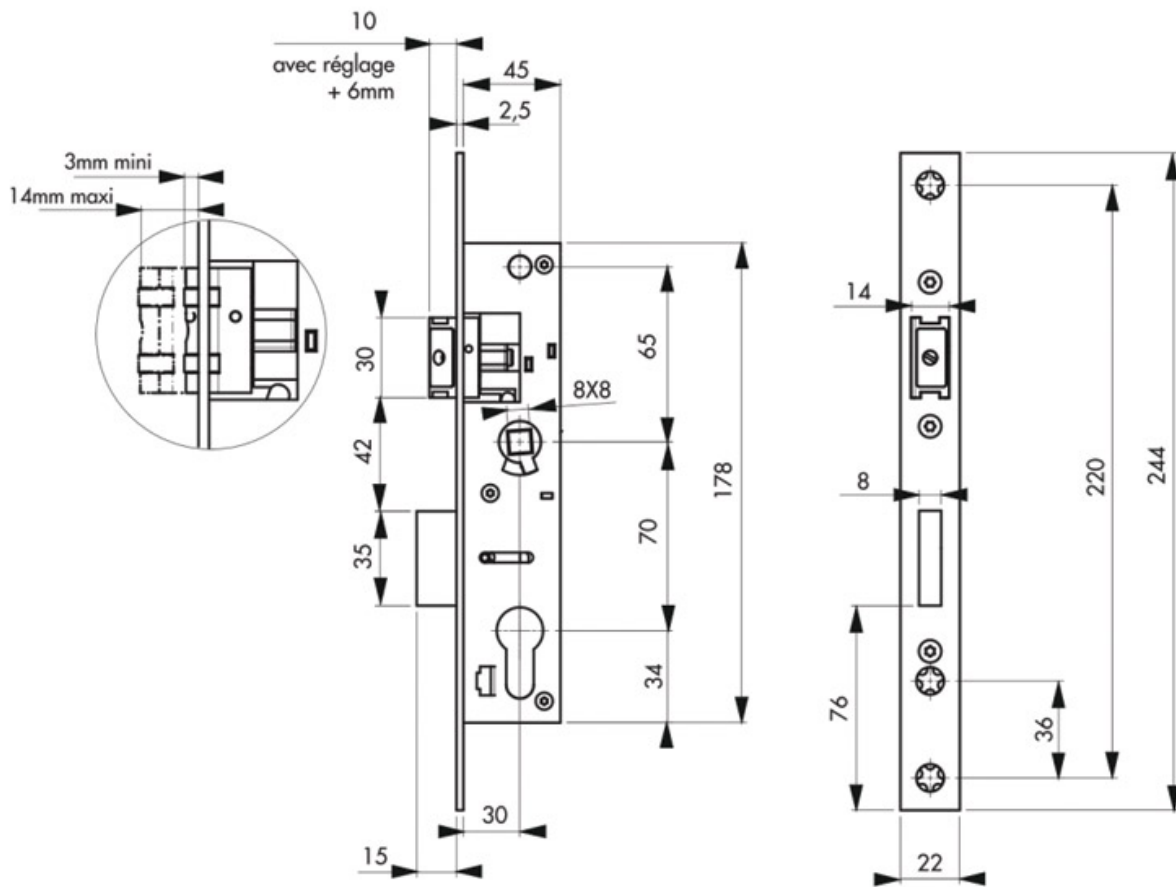

SERRURE À LARDER POUR PORTE MÉTALLIQUE

THIRARD

<https://www.qama.fr/serrure-a-larder-a-cylindre-p60606>

Tel : 02 43 13 49 49

Fax : 02 43 30 26 16

www.qama.fr

SERRURE À LARDER POUR PORTE MÉTALLIQUE

THIRARD