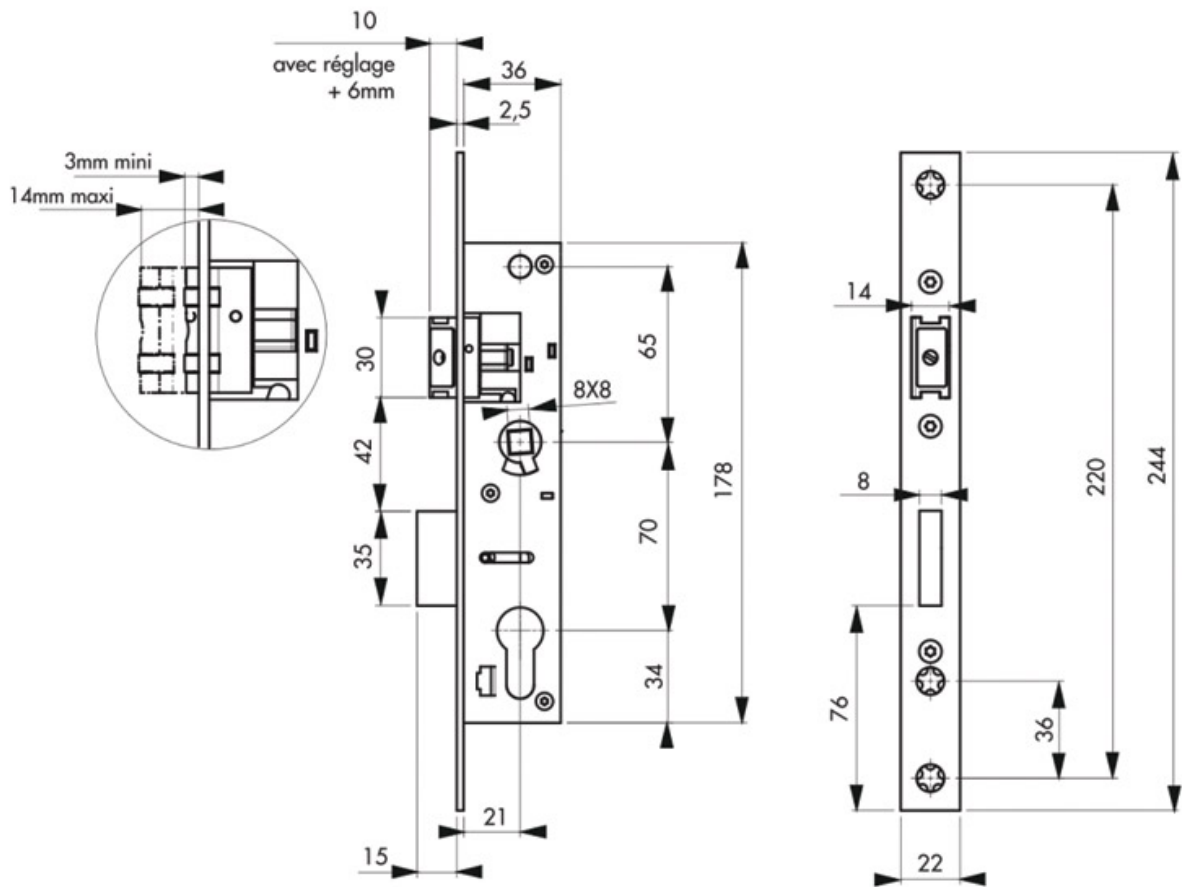

SERRURE À LARDER POUR PORTE MÉTALLIQUE

THIRARD

<https://www.qama.fr/serrure-a-larder-a-cylindre-p60606>

Tel : 02 43 13 49 49

Fax : 02 43 30 26 16

www.qama.fr

SERRURE À LARDER POUR PORTE MÉTALLIQUE

THIRARD