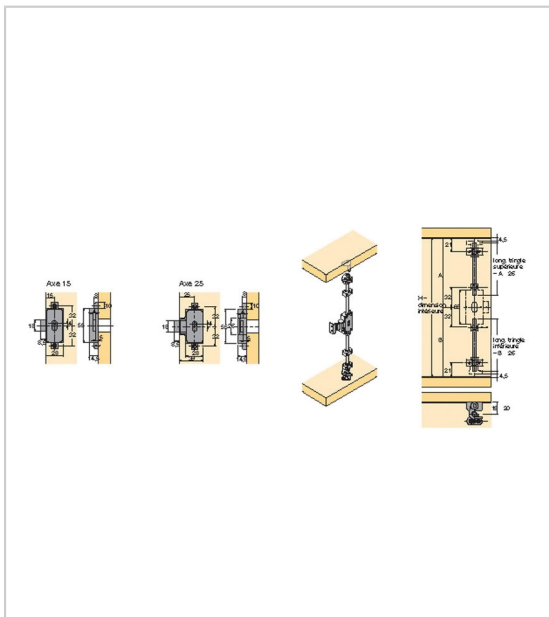

## SERRURE À ESPAGNOLETTE SEULE

HETTICH

Serrure à espagnolette fermeture simple à visser à encastrer

RÉFÉRENCE	CÔTE FERRURE	UNITÉ DE VENTE
<b>0 072 213</b>	A droite	l'unité
<b>0 072 214</b>	A gauche	l'unité

### Caractéristiques :

- Axe : 15 mm
- Décor : Nickelé

Tarifs valables le 20/04/2024  
<https://www.qama.fr/serrure-a-espagnolette-seule-p27644>

45 000 références  
dont 30 000 disponibles  
en stock

Livraison offerte  
dès 79€ HT d'achat