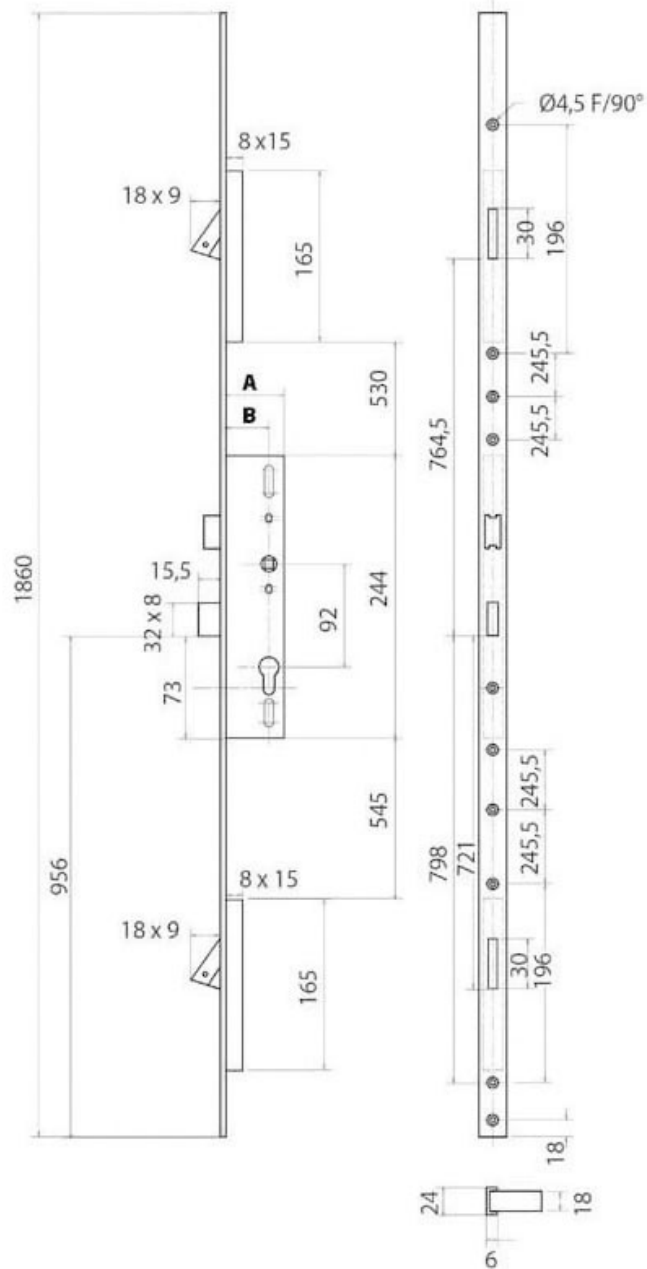

SERRURE À ENCASTRER MULTIPONT POUR PROFIL ÉTROIT

METALUX

métalux
SERVICES ET ÉQUIPEMENTS DE VERRILLAGE

<https://www.qama.fr/serrure-a-encastrer-multipoint-pour-profil-etroit-p9866>

Tel : 02 43 13 49 49

Fax : 02 43 30 26 16