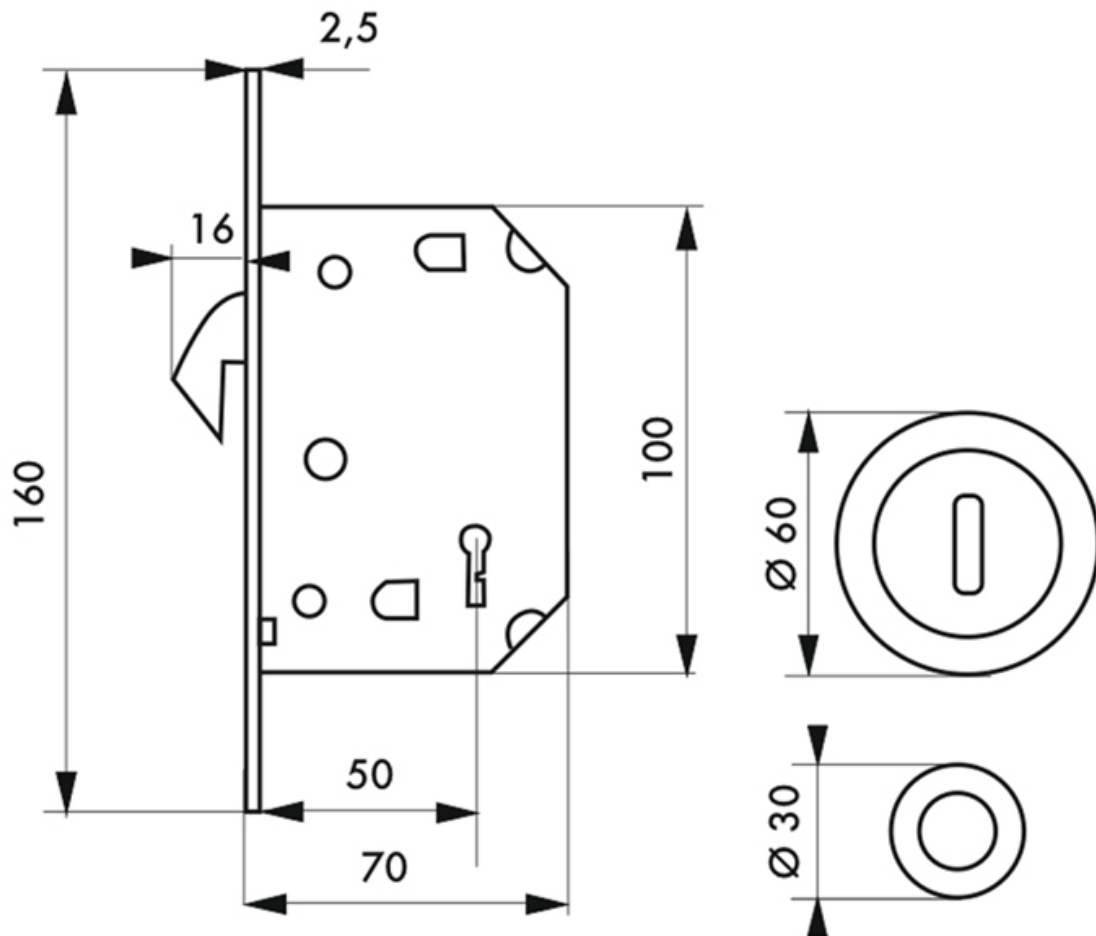

SERRURE À CROCHET POUR PORTE COULISSANTE

THIRARD

<https://www.qama.fr/serrure-a-crochet-pour-porte-coulissante-p56408>

Tel : 02 43 13 49 49

Fax : 02 43 30 26 16

www.qama.fr