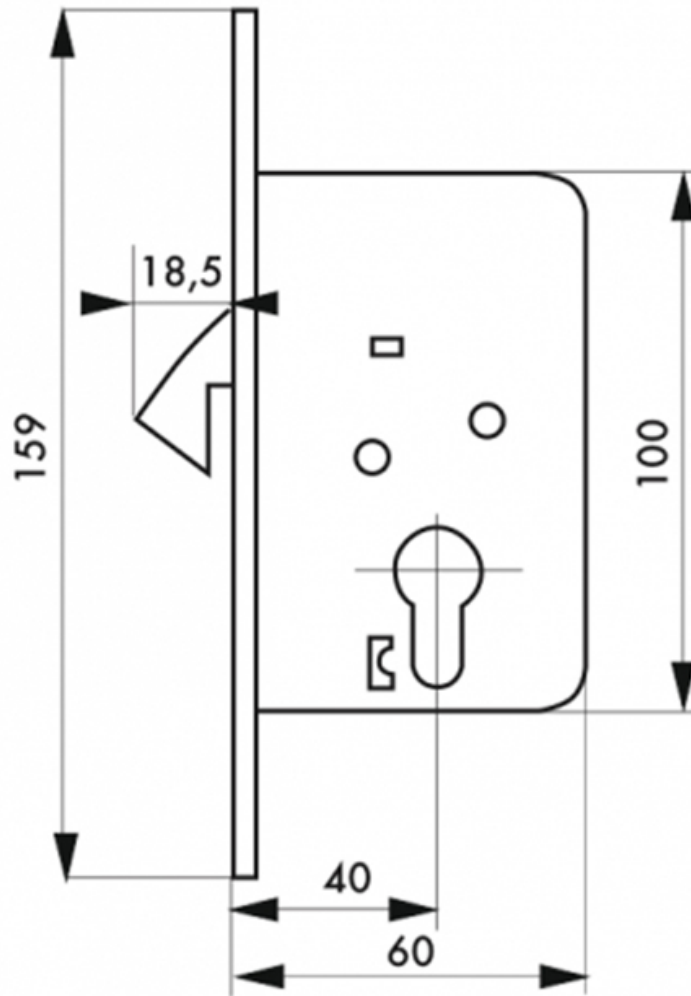

SERRURE À CROCHET POUR PORTE COULISSANTE

THIRARD

<https://www.qama.fr/serrure-a-crochet-pour-porte-coulissante-p56408>

Tel : 02 43 13 49 49

Fax : 02 43 30 26 16

www.qama.fr

SERRURE À CROCHET POUR PORTE COULISSANTE