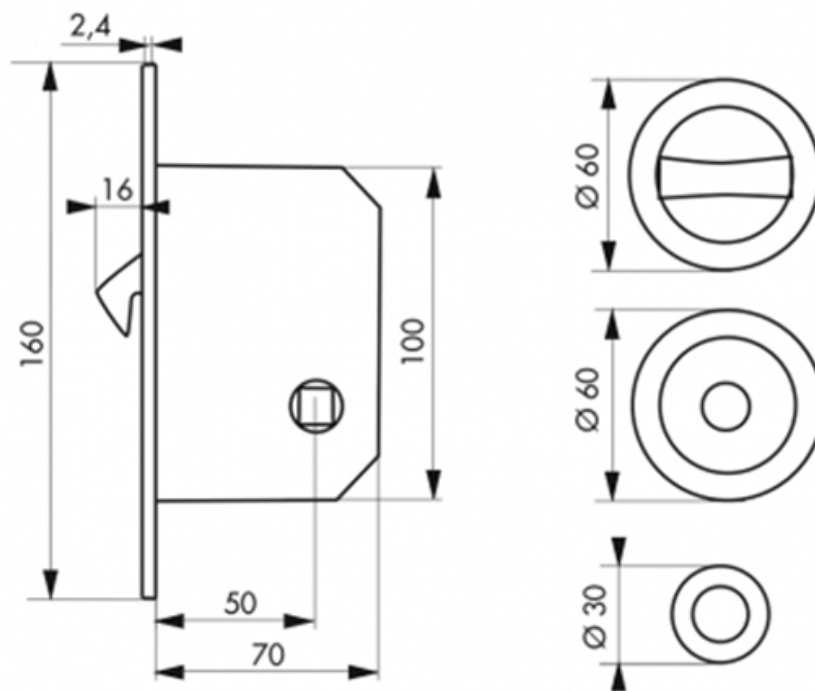

THIRARD

<https://www.qama.fr/serrure-a-crochet-pour-porte-coulissante-p56408>

Tel : 02 43 13 49 49

Fax : 02 43 30 26 16

www.qama.fr

SERRURE À CROCHET POUR PORTE COULISSANTE

THIRARD

<https://www.qama.fr/serrure-a-crochet-pour-porte-coulissante-p56408>