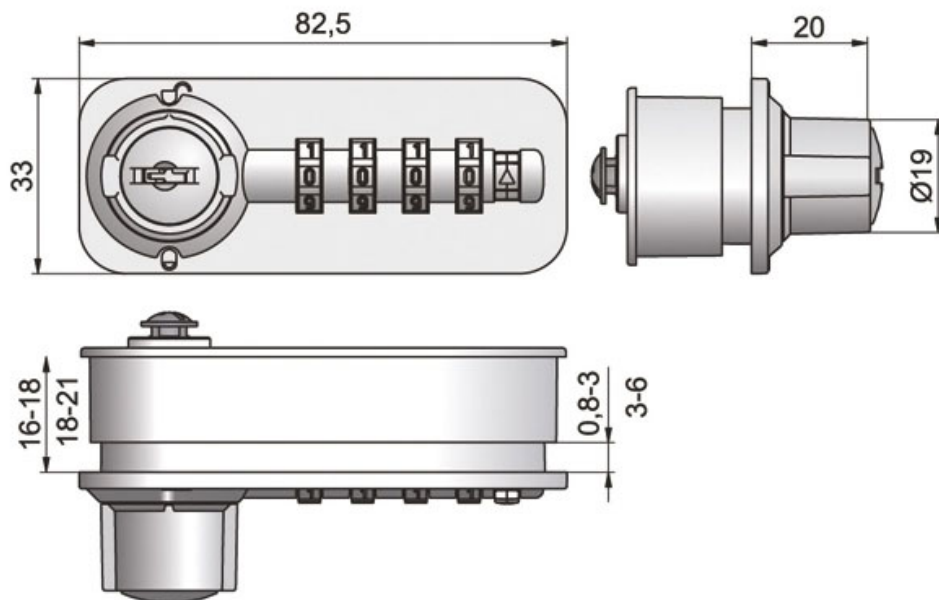

SERRURE À CODE AVEC VERROU

LEHMANN

 LEHMANN®

<https://www.qama.fr/serrure-a-code-avec-verrou-p58259>

Tel : 02 43 13 49 49

Fax : 02 43 30 26 16

www.qama.fr

SERRURE À CODE AVEC VERROU