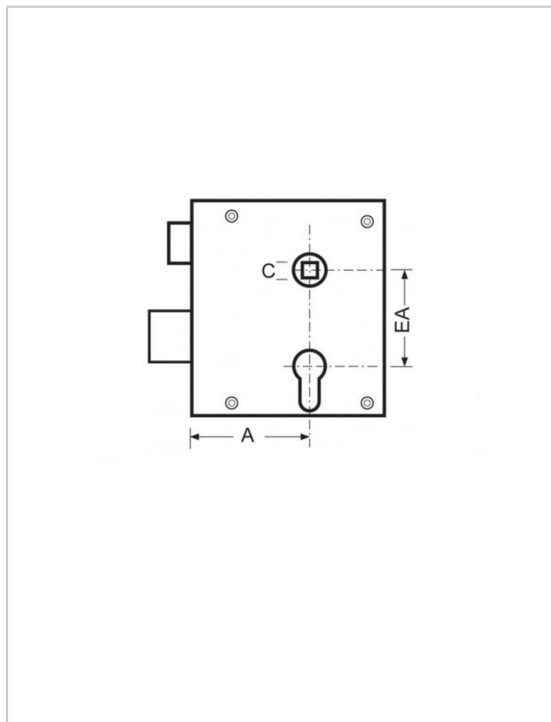

SERRURE 116 MAGNÉTIQUE - RÉVERSIBLE - A.55 C.8 T.18

SIEGENIA KfV

Serrure magnétique réversible pour portes à recouvrement et portes à fleur - pour portes intérieures et portes palières avec pêne demi-tour magnétique, pêne dormant nickelé poli et coffre zingué

Gâche adaptée vendue séparément (code socomenal : 1500789)

La tranche de la gâche est invisible en feuillure : finition parfaite

Dimensions de la tête : 18 x 235 mm à bouts arrondis, finition inox (nirosta) mat brossé

Axe (A) : 55 mm - carré 8 mm

3 déclinaisons :

- 116 1/2 PZW (clé I) : piquage pour cylindre européen, avec équerre au demi-tour, pêne dormant 2 tours - entraxe (EA) : 72 mm
- 116 1/2 BB (clé L) : gorge avec 1 clé Façon 104, sans équerre au demi-tour, pêne dormant 2 tours - entraxe (EA) : 72 mm
- 116 WC : bec de cane à condamnation, pêne dormant 1 tour, saillie 10.5mm - entraxe (EA) 78 mm (dans la version WC : le carré de condamnation est de 9mm)