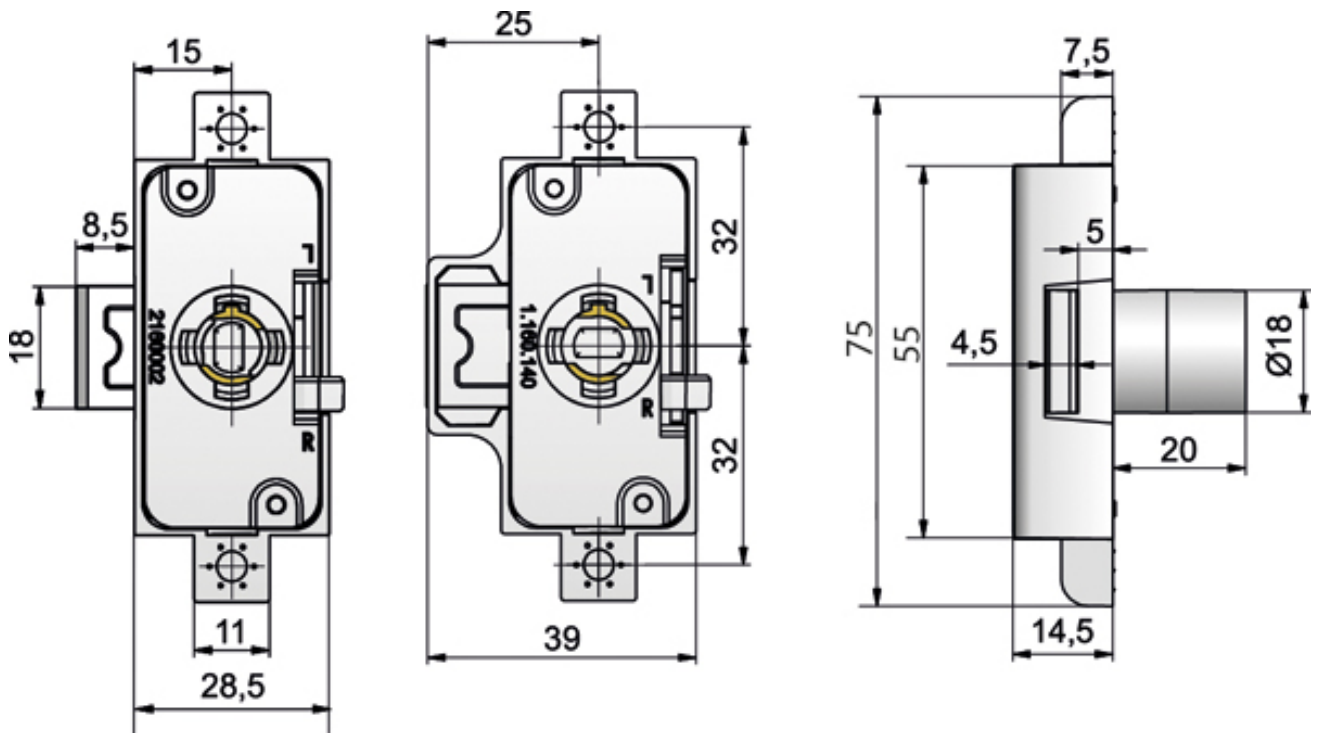

SERRURE 1 POINT ZAMAC

LEHMANN

LEHMANN®

<https://www.qama.fr/serrure-1-point-p58238>

Tel : 02 43 13 49 49

Fax : 02 43 30 26 16

www.qama.fr