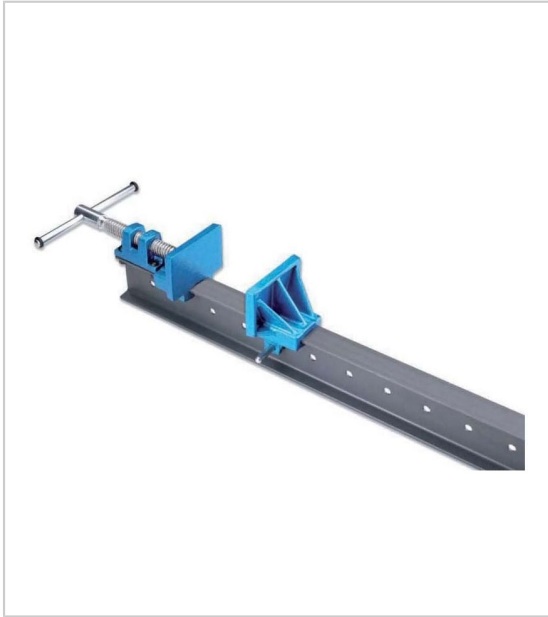

SERRE JOINT DORMANT

URKO

Tige en IPN indéformable.

Mors et écrou de guidage en fonte nodulaire ce qui entraîne une réduction des frictions, une force de serrage supérieure et un alignement plus précis du mors de serrage.

RÉFÉRENCE	SERRAGE	PRIX HT	PRIX TTC	UNITÉ DE VENTE
254 15510 15000	1500 mm	362,79 €	435,35 €	l'unité
254 15510 25000	2500 mm	462,30 €	554,76 €	l'unité

Caractéristiques :

- IPN : 80 x 42 mm
- Mors : 115 x 80 mm