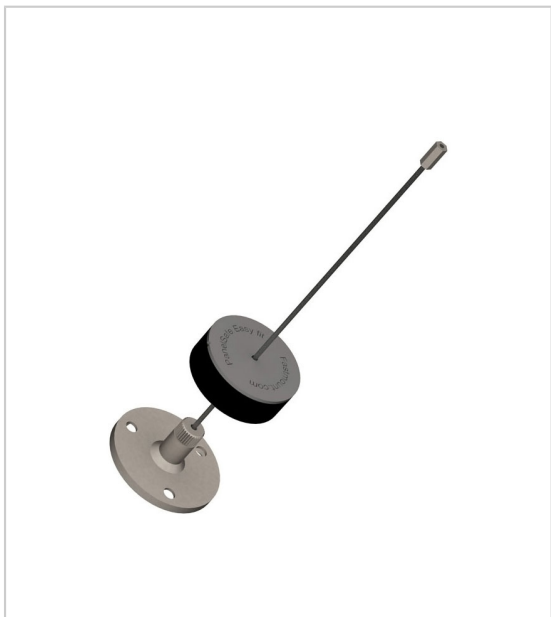

SÉCURITÉ DE PANNEAUX EMBASE À COLLER ET/OU VISSER PS-S150E

FASTMOUNT

Suspente à visser et/ou coller pour manipuler les panneaux au plafond en toute sécurité.

Assure le maintien en suspension du panneau lors de son montage/démontage.

A utiliser lorsque l'on a accès aux deux faces de la structure.

RÉFÉRENCE

UNITÉ DE VENTE

024 81500 00200

l'unité

Caractéristiques :

- Longueur : 150 mm
- Matériau : Inox

Tarifs valables le 27/04/2024
<https://www.qama.fr/securite-de-panneaux-embase-a-coller-et-ou-visser-ps-s150e-p59255>