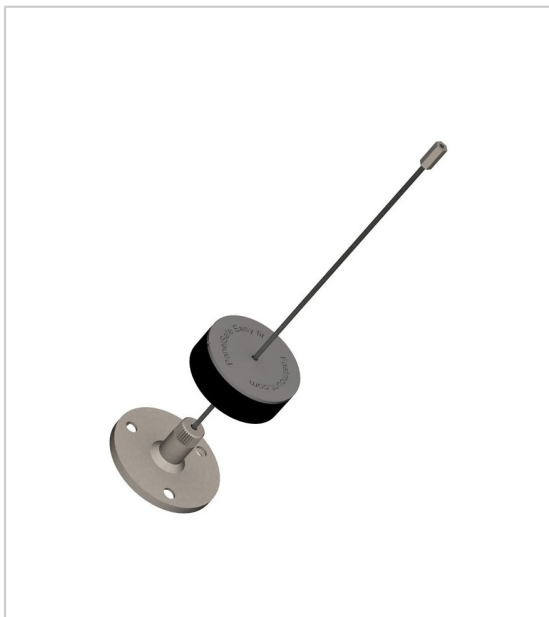

SÉCURITÉ DE PANNEAUX EMBASE À COLLER ET/OU VISSER PS-S150E

FASTMOUNT

Suspente à visser et/ou coller pour manipuler les panneaux au plafond en toute sécurité.

Assure le maintien en suspension du panneau lors de son montage/démontage.

A utiliser lorsque l'on a accès aux deux faces de la structure.

RÉFÉRENCE

PRIX HT

PRIX TTC

UNITÉ DE VENTE

024 81500 00200

53,30 €

63,96 €

l'unité

Caractéristiques :

- Longueur : 150 mm
- Matériau : Inox

Tarifs valables le 27/04/2024

<https://www.qama.fr/securite-de-panneaux-embase-a-coller-et-ou-visser-ps-s150e-p59255>

45 000 références
dont 30 000 disponibles
en stock