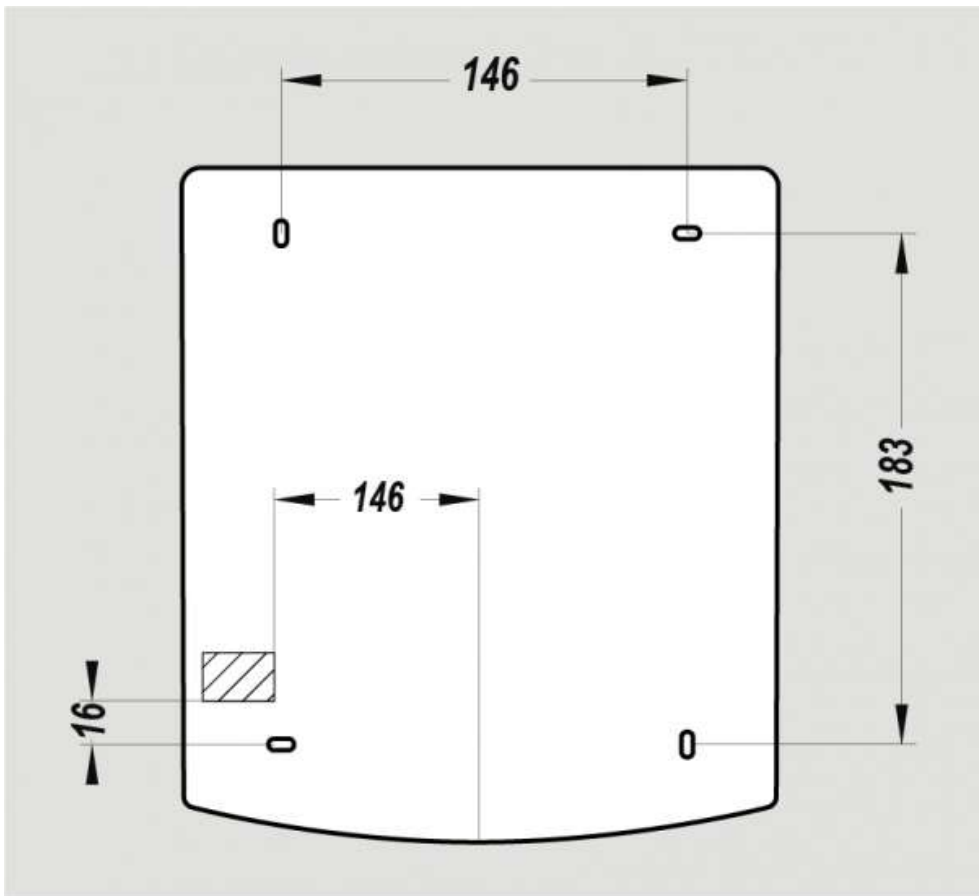

SÈCHE MAIN AUTOMATIQUE À AIR CHAUD

JVD

<https://www.qama.fr/seche-main-automatique-a-air-chaud-p60047>

Tel : 02 43 13 49 49

Fax : 02 43 30 26 16

www.qama.fr