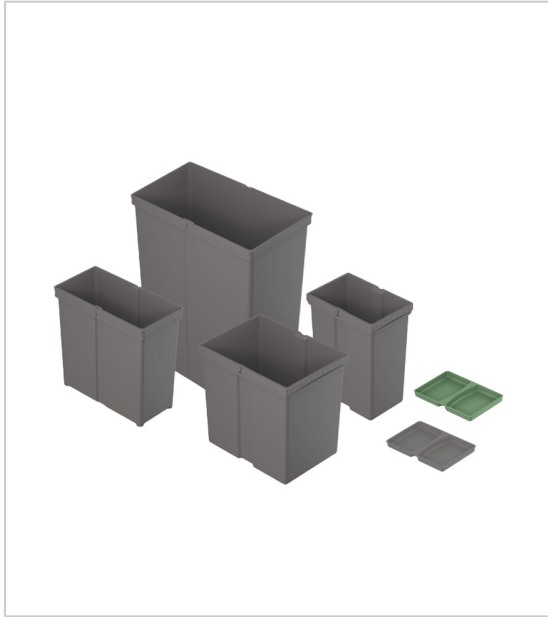

SEAU DE POUBELLE POUR CADRE PULL

HETTICH

Adaptable sur le cadre AvanTech YOU Pull, ArciTech Pull et InnoTech Atira Pull.

Double poignée articulée

Livré sans couvercles (à commander séparément)

RÉFÉRENCE	CONTENANCE	HAUTEUR	LARGEUR	PROFONDEUR	UNITÉ DE VENTE
9 279 389	5 L	295 mm	152 mm	152 mm	l'unité
9 279 390	8 L	295 mm	152 mm	225 mm	l'unité
9 279 391	11 L	295 mm	152 mm	304 mm	l'unité
9 279 392	17 L	295 mm	225 mm	304 mm	l'unité
9 279 393	29 L	460 mm	225 mm	304 mm	l'unité
9 279 394	40 L	505 mm	223 mm	418 mm	l'unité

Caractéristiques :

- Décor : Anthracite
- Matériau : Plastique

Tarifs valables le 26/04/2024
<https://www.qama.fr/seau-de-poubelle-pour-cadre-avantech-you-pull-p64023>

45 000 références
dont 30 000 disponibles
en stock