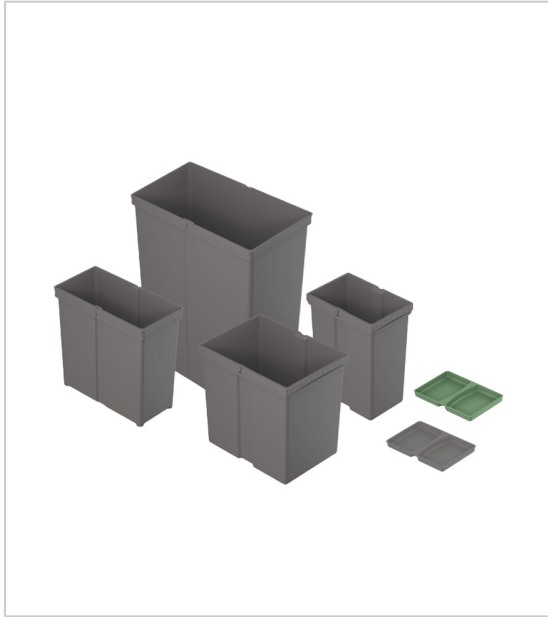

SEAU DE POUBELLE POUR CADRE PULL

HETTICH

Adaptable sur le cadre AvantTech YOU Pull, ArciTech Pull et InnoTech Atira Pull.

Double poignée articulée

Livré sans couvercles (à commander séparément)

| RÉFÉRENCE | CONTENANCE | HAUTEUR | LARGEUR | PROFONDEUR | PRIX HT | PRIX TTC | UNITÉ DE VENTE |
|------------------|------------|---------|---------|------------|-----------------|----------|----------------|
| 9 279 389 | 5 L | 295 mm | 152 mm | 152 mm | 25,39 € | 30,47 € | l'unité |
| 9 279 390 | 8 L | 295 mm | 152 mm | 225 mm | 25,39 € | 30,47 € | l'unité |
| 9 279 391 | 11 L | 295 mm | 152 mm | 304 mm | 27,42 € | 32,90 € | l'unité |
| 9 279 392 | 17 L | 295 mm | 225 mm | 304 mm | 28,44 € | 34,13 € | l'unité |
| 9 279 393 | 29 L | 460 mm | 225 mm | 304 mm | 76,17 € | 91,40 € | l'unité |
| 9 279 394 | 40 L | 505 mm | 223 mm | 418 mm | 139,72 € | 167,66 € | l'unité |

Caractéristiques :

- Décor : Anthracite
- Matériau : Plastique

Tarifs valables le 26/04/2024
<https://www.qama.fr/seau-de-poubelle-pour-cadre-avantech-you-pull-p64023>

45 000 références
dont 30 000 disponibles
en stock