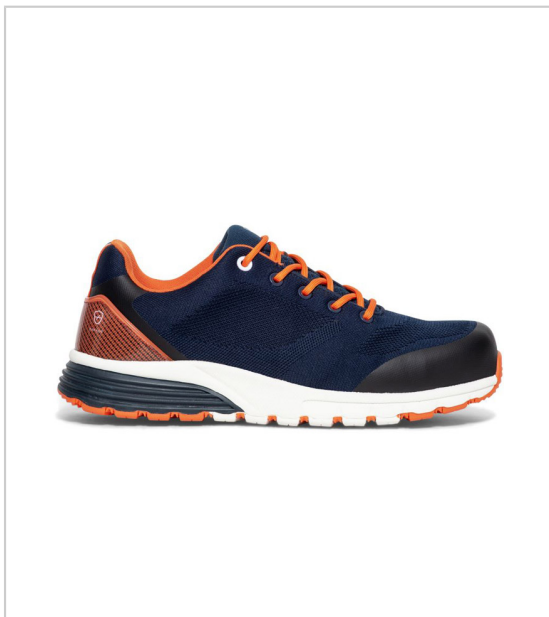

## RUNNING DE SECURITE SLALUM S1P HRO SRC

PARADE (MANUFACT FRANC.)

Dessus et doublure textile embout composite semelle intérieure maille sur mousse en PU, amovible, anatomique semelle anti-perforation non métallique semelle caoutchouc / EVA souple et confort incontesté et un adhérence optimale de la semelle.

RÉFÉRENCE	POINTURE	UNITÉ DE VENTE
DP07529	38	la paire
DP07530	39	la paire
DP07531	40	la paire
DP07532	41	la paire
DP07533	42	la paire
DP07534	43	la paire
DP07535	44	la paire
DP07536	45	la paire
DP07537	46	la paire

### Caractéristiques :

- Coloris : BLEU
- Modèle : slalum
- Niveau de protection : s1p

Tarifs valables le 28/04/2024  
<https://www.qama.fr/running-de-securite-s1p-slalum-p68838>

45 000 références  
dont 30 000 disponibles  
en stock