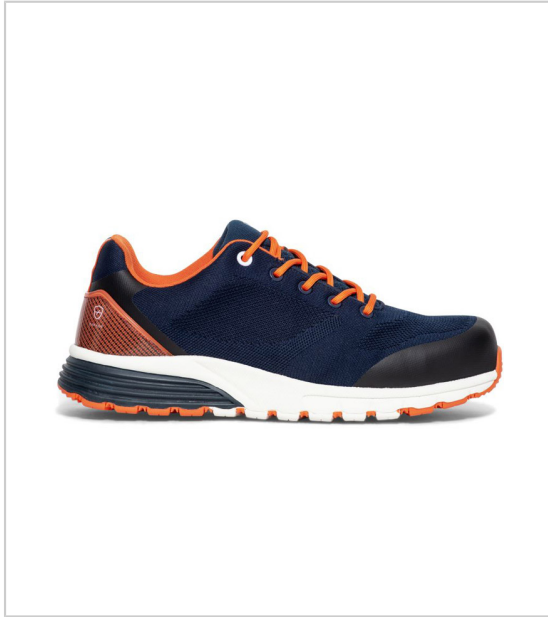

RUNNING DE SECURITE SLALUM S1P HRO SRC

PARADE (MANUFACT FRANC.)

Dessus et doublure textile embout composite semelle intérieure maille sur mousse en PU, amovible, anatomique semelle anti-perforation non métallique semelle caoutchouc / EVA souple et confort incontesté et un adhérence optimale de la semelle.

RÉFÉRENCE	POINTURE	PRIX HT	PRIX TTC	UNITÉ DE VENTE
DP07529	38	155,12 €	186,14 €	la paire
DP07530	39	155,12 €	186,14 €	la paire
DP07531	40	155,12 €	186,14 €	la paire
DP07532	41	155,12 €	186,14 €	la paire
DP07533	42	155,12 €	186,14 €	la paire
DP07534	43	155,12 €	186,14 €	la paire
DP07535	44	155,12 €	186,14 €	la paire
DP07536	45	155,12 €	186,14 €	la paire
DP07537	46	155,12 €	186,14 €	la paire

Caractéristiques :

- Coloris : BLEU
- Modèle : slalum
- Niveau de protection : s1p

Tarifs valables le 28/04/2024
<https://www.qama.fr/running-de-securite-s1p-slalum-p68838>

45 000 références
dont 30 000 disponibles
en stock