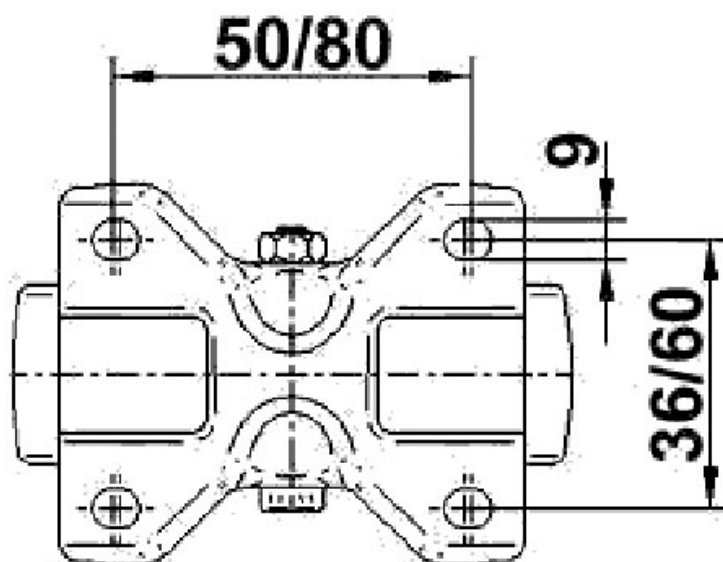

ROULETTE FIXE

TENTE

<https://www.qama.fr/roulette-fixe-p2334>

Tel : 02 43 13 49 49

Fax : 02 43 30 26 16

www.qama.fr