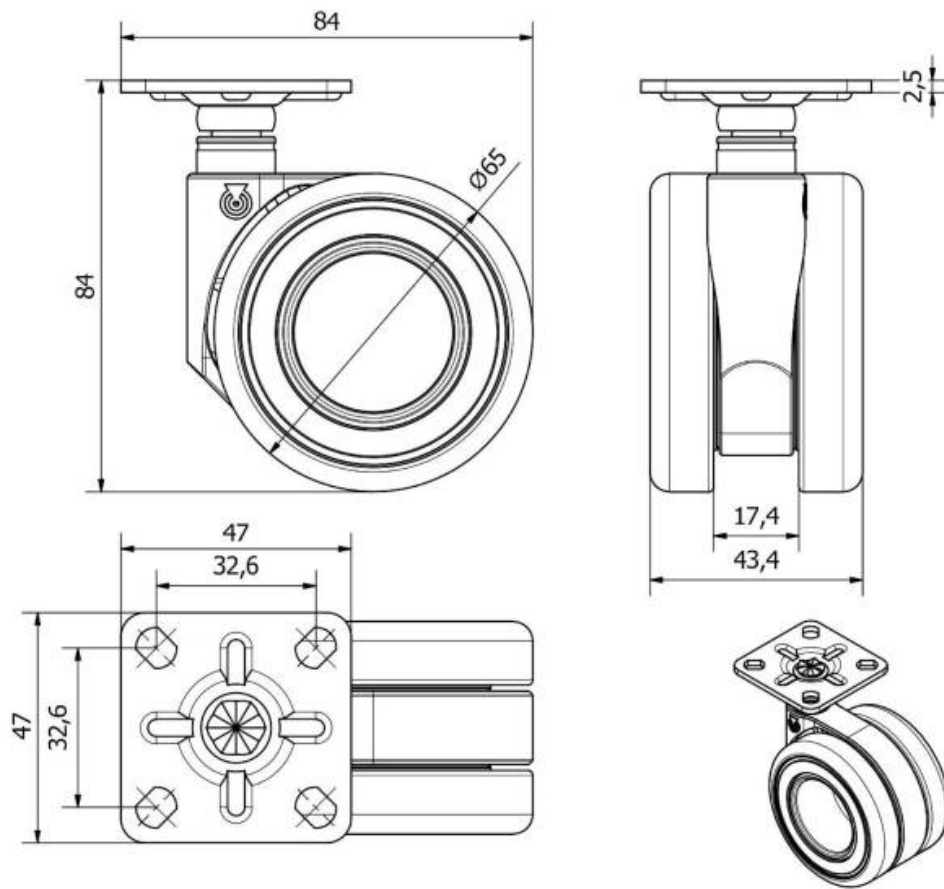

# ROULETTE DE MEUBLE DOUBLE GALET DESIGN

ITAR

<http://www.qama.fr/roulette-de-meuble-design-double-galet-p70316>

Tel : 02 43 13 49 49

Fax : 02 43 30 26 16

[www.qama.fr](http://www.qama.fr)