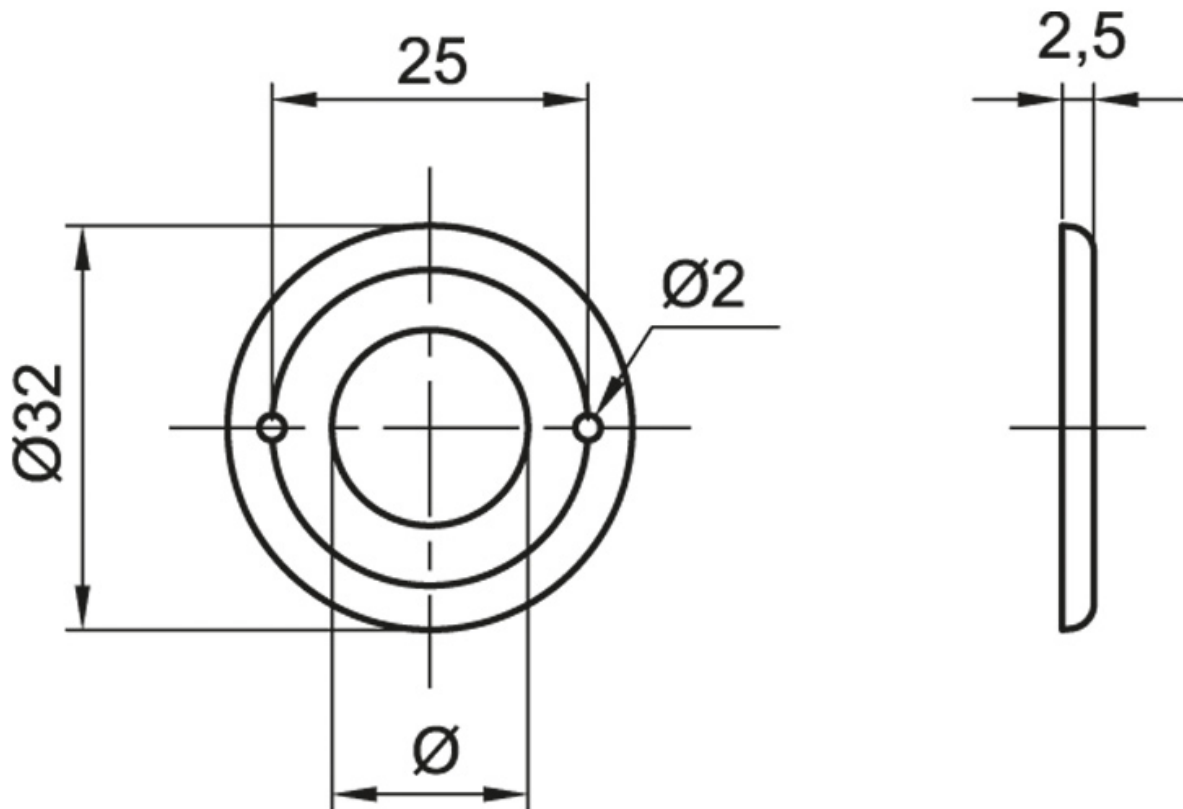

# ROSETTE EMBOUTIE GDF

ITAR

<https://www.qama.fr/rosace-gdf-p3359>

Tel : 02 43 13 49 49

Fax : 02 43 30 26 16

[www.qama.fr](http://www.qama.fr)