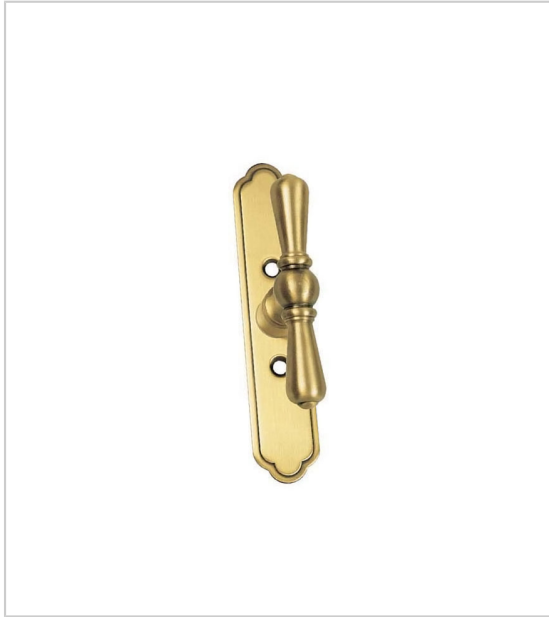

BOUTON DE CRÉMONE LAUTREC SUR PLATINE

DUBOIS

Livré avec carré de 7mm et vis métaux.

RÉFÉRENCE	DÉCOR	MATÉRIAU	PLATINE	UNITÉ DE VENTE
716 12050 90099	Rouillé ciré	Fer	92 x 31 mm	l'unité
716 09200 90041	Laiton patiné	Laiton	138 x 28 mm	l'unité

Caractéristiques :

- Entraxe de fixation : 43 mm

Tarifs valables le 20/04/2024
<https://www.qama.fr/rosace-de-cremone-sur-platine-p9614>

45 000 références
dont 30 000 disponibles
en stock

Livraison offerte
dès 79€ HT d'achat