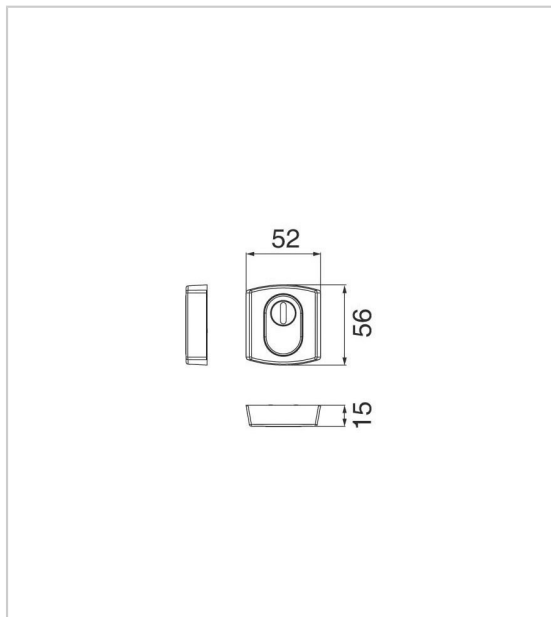

ROSACES ARTIS ET MUZE

VACHETTE

Paires de rosaces épaisseur 15mm.

RÉFÉRENCE	DÉCOR	MODÈLE	UNITÉ DE
701 10000 25061	Chromé velours	Clé L	la pa
701 10000 35061	Chromé velours	Clé I	la pa
701 10000 25002	Diamant noir	Clé L	la pa
701 10000 25032	Platine	Clé L	la pa
701 10000 35002	Diamant noir	Clé I	la pa
701 10000 35032	Platine	Clé I	la pa
701 10000 45061	Chromé velours	Condamnation / Décondamnation	la pa
701 10000 45002	Diamant noir	Condamnation / Décondamnation	la pa
701 10000 45032	Platine	Condamnation / Décondamnation	la pa
701 10000 55061	Chromé velours	Sécurité	la pa
701 10000 55002	Diamant noir	Sécurité	la pa
701 10000 55032	Platine	Sécurité	la pa