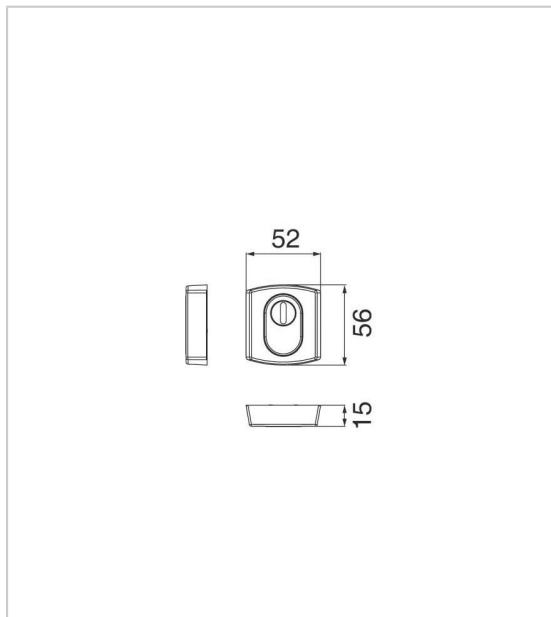

## ROSACES ARTIS ET MUZE

VACHETTE

Paires de rosaces épaisseur 15mm.

RÉFÉRENCE	DÉCOR	MODÈLE	PRIX HT	PRIX TTC	UNITÉ DE
701 10000 25061	Chromé velours	Clé L	26,02 €	31,22 €	la pa
701 10000 35061	Chromé velours	Clé I	26,02 €	31,22 €	la pa
701 10000 25002	Diamant noir	Clé L	28,30 €	33,96 €	la pa
701 10000 25032	Platine	Clé L	28,30 €	33,96 €	la pa
701 10000 35002	Diamant noir	Clé I	28,30 €	33,96 €	la pa
701 10000 35032	Platine	Clé I	28,30 €	33,96 €	la pa
701 10000 45061	Chromé velours	Condamnation / Décondamnation	32,99 €	39,59 €	la pa
701 10000 45002	Diamant noir	Condamnation / Décondamnation	35,83 €	43,00 €	la pa
701 10000 45032	Platine	Condamnation / Décondamnation	35,83 €	43,00 €	la pa
701 10000 55061	Chromé velours	Sécurité	106,03 €	127,24 €	la pa
701 10000 55002	Diamant noir	Sécurité	116,78 €	140,14 €	la pa
701 10000 55032	Platine	Sécurité	116,78 €	140,14 €	la pa