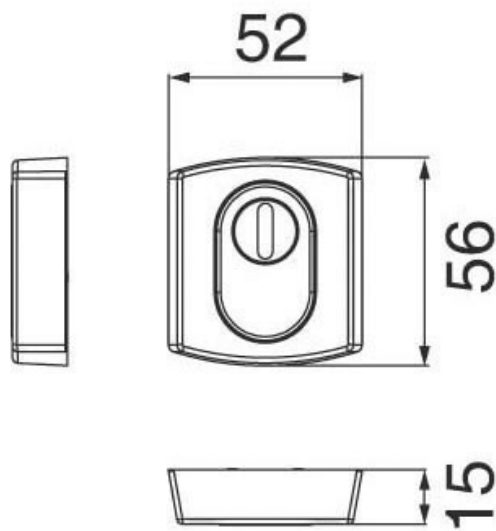

# ROSACES ARTIS ET MUZE

VACHETTE

 Vachette  
ASSA ABLOY

<https://www.qama.fr/rosace-artis-et-muze-p30955>

Tel : 02 43 13 49 49

Fax : 02 43 30 26 16

[www.qama.fr](http://www.qama.fr)