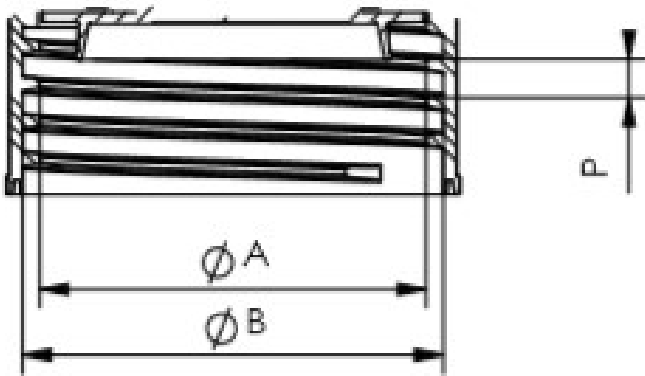

# ROBINET POUR BIDON DIAM 40 (5L)

SOFAPI

$\varnothing A$  38.8 mm /  $\varnothing B$  42.2 mm  
P = 4 mm

**Matière:**  
Ecrou: autojointant LDPE  
Filetage: DIN40  
Corps: LLDPE  
Robinet: PP

<https://www.qama.fr/robinet-pour-bidon-diam-40--5l--p63905>