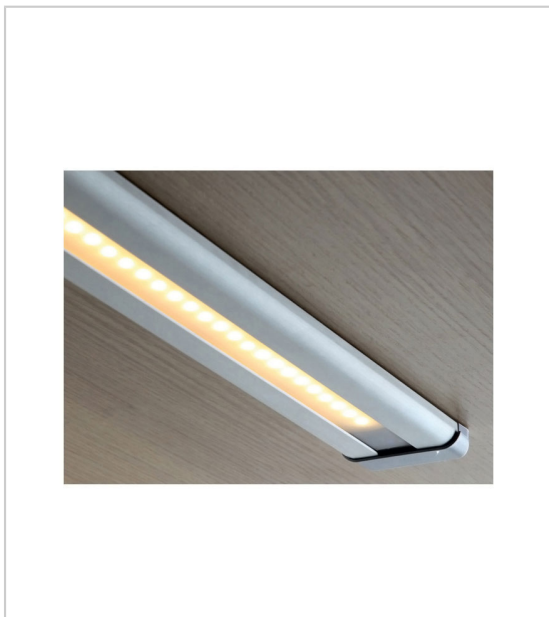

RÉGLETTE LEDS 48

VOKIL

Avec interrupteur sensible.

Pose en applique. Profil en aluminium.

RÉFÉRENCE

UNITÉ DE VENTE

132 58000 01200

l'unité

Caractéristiques :

- Alimentation : 12 V
- Câble de liaison : 1500 mm
- Couleur de la lumière : Blanc chaud
- Décor : Aluminium
- Epaisseur : 10 mm
- Fixation : En applique
- Indice de protection : IP 20
- Indice de rendu des couleurs (IRC) : 85
- Interrupteur : Avec
- Largeur : 55 mm
- Liaison : Mini prise LED
- Livré avec alimentation : Non
- Longueur : 585 mm
- Longueur recoupable : Non
- Matériau : Aluminium
- Puissance : 7,5 W
- Rendement lumineux : 40 lm/W
- Température de couleur : 4000 K
- Type d'éclairage : LED
- Utilisable avec variateur : Non
- Version : Avec interrupteur sensible