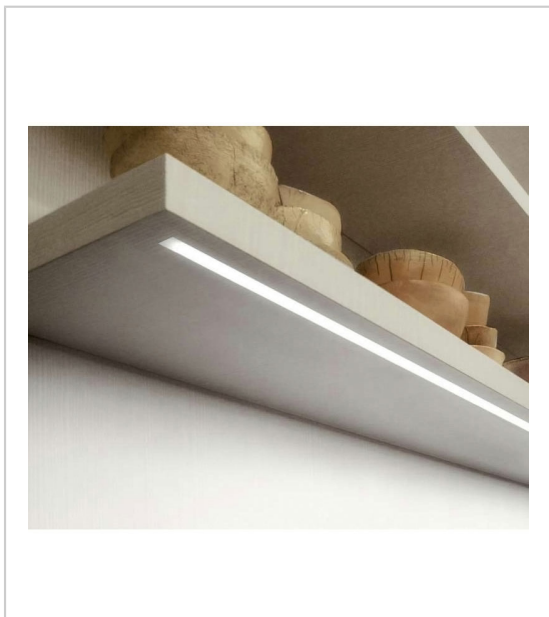

RÉGLETTE LED 24V MICRO GÉO

VOKIL

Réglette à encastrer, de dimensions réduites et de forme élégante.
Avec ou sans interrupteur sensitif.

Domaines d'application :

Vitrines, niches, dressing, meubles divers, cuisine...

Profil aluminium décor argent

Angle d'éclairage 100°

Couleur de la lumière : Blanc neutre 4000 K

Rendu des couleurs IRC>80

Luminosité : 80 lm/W

Câble de liaison alimentation longueur 2000 mm avec micro-prise 24 V

Caractéristiques :

- Alimentation : 24 V
- Angle d'éclairage : 100°
- Câble de liaison : 2000 mm
- Couleur de la lumière : Blanc neutre
- Décor : Argent
- Encastrement L : 7,5 x 10 mm
- Epaisseur : 4,7 mm
- Fixation : A encastrer
- Indice de protection : IP 20
- Indice de rendu des couleurs (IRC) : > 80
- Largeur : 10 mm
- Liaison : Micro prise
- Livré avec alimentation : Non
- Longueur recoupable : Non
- Matériau : Aluminium
- Rendement lumineux : 80 lm/W
- Température de couleur : 4000 K
- Type d'éclairage : LED
- Utilisable avec variateur : Oui
- Version : Avec interrupteur sensitif