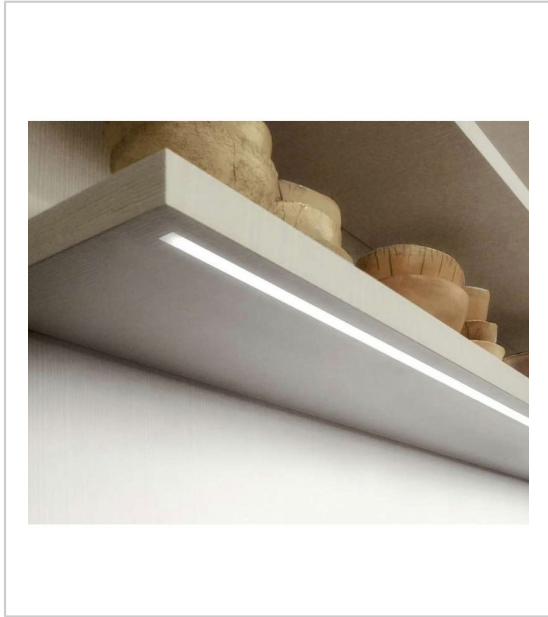

## RÉGLETTE LED 24V MICRO GÉO

VOKIL

R glette   encastrer, de dimensions r duites et de forme  l gante.  
Avec ou sans interrupteur sensitif.

Domaines d'application :

Vitrines, niches, dressing, meubles divers, cuisine...

Profil aluminium d cor argent

Angle d' clairage 100 

Couleur de la lumi re : Blanc neutre 4000 K

Rendu des couleurs IRC>80

Luminosit  : 80 lm/W

C ble de liaison alimentation longueur 2000 mm avec micro-prise 24 V

### Caract ristiques :

- Alimentation : 24 V
- Angle d' clairage : 100 
- C ble de liaison : 2000 mm
- Couleur de la lumi re : Blanc neutre
- D cor : Argent
- Encastrement L : 7,5 x 10 mm
- Epaisseur : 4,7 mm
- Fixation : A encastrer
- Indice de protection : IP 20
- Indice de rendu des couleurs (IRC) : > 80
- Largeur : 10 mm
- Liaison : Micro prise
- Livr  avec alimentation : Non
- Longueur recoupable : Non
- Mat riau : Aluminium
- Rendement lumineux : 80 lm/W
- Temp rature de couleur : 4000 K
- Type d' clairage : LED
- Utilisable avec variateur : Oui
- Version : Avec interrupteur sensitif