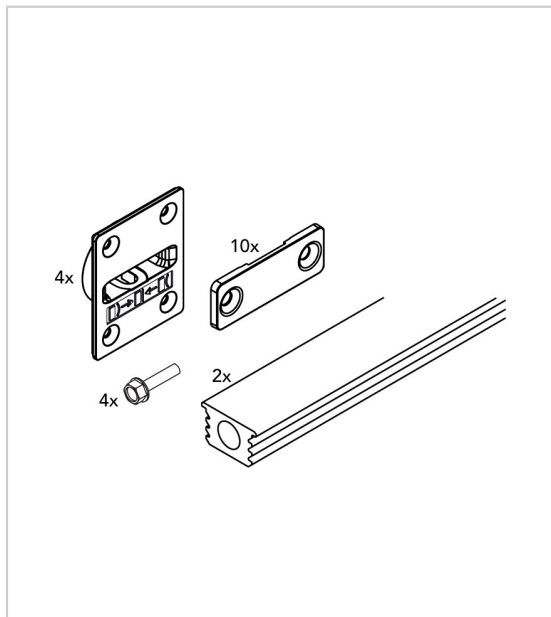

REDRESSEUR DE PANNEAU

HAWA

Ferrure de redressement pour la stabilisation de portes coulissantes en bois jusqu'à 80 kgs.

Elle peut être collée ou montée avec des brides.

Set composé de 2 ferrures pour une porte.

Possibilité de raccourcir pour portes de 1775 à 2040 mm.

Ne convient pas pour bois dur.

RÉFÉRENCE	DÉCOR	UNITÉ DE VENTE
477 31920 07200	Anodisé	kit
477 31920 07500	Noir	kit

Caractéristiques :

- Epaisseur de porte maxi : 50 mm
- Epaisseur de porte mini : 16 mm
- Matériau : Aluminium
- Pour porte de hauteur maxi : 2600 mm
- Pour porte de hauteur mini : 2040 mm