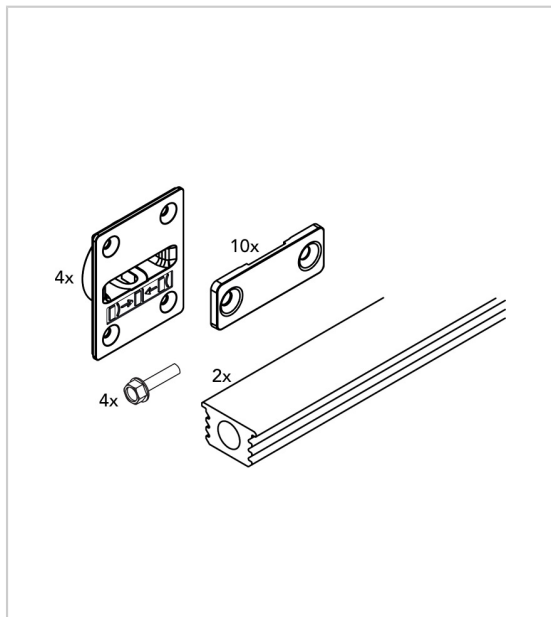

REDRESSEUR DE PANNEAU

HAWA

Ferrure de redressement pour la stabilisation de portes coulissantes en bois jusqu'à 80 kgs.

Elle peut être collée ou montée avec des brides.

Set composé de 2 ferrures pour une porte.

Possibilité de raccourcir pour portes de 1775 à 2040 mm.

Ne convient pas pour bois dur.

RÉFÉRENCE	DÉCOR	PRIX HT	PRIX TTC	UNITÉ DE VENTE
477 31920 07200	Anodisé	102,57 €	123,08 €	kit
477 31920 07500	Noir	116,50 €	139,80 €	kit

Caractéristiques :

- Epaisseur de porte maxi : 50 mm
- Epaisseur de porte mini : 16 mm
- Matériau : Aluminium
- Pour porte de hauteur maxi : 2600 mm
- Pour porte de hauteur mini : 2040 mm

Tarifs valables le 25/04/2024
<https://www.qama.fr/redresseur-de-panneau-p63546>