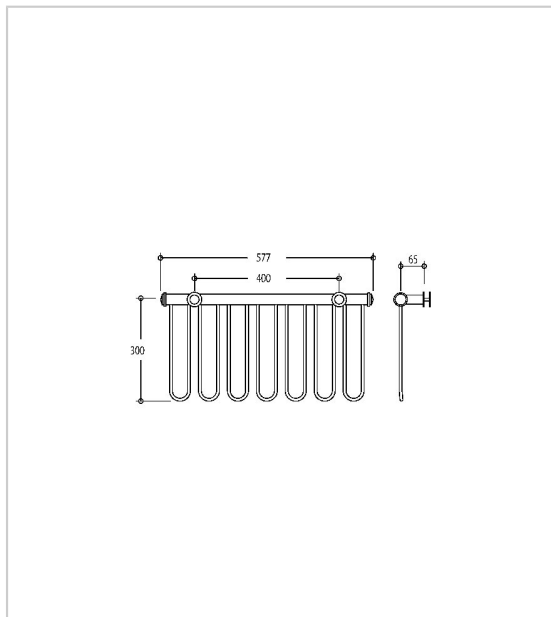

## RÂTELIER À VERRES 6 RANGÉES

CUIVRINOX

Fixation sous tablette.

RÉFÉRENCE	MATÉRIAU	UNITÉ DE VENTE
310 01230 00088	Inox	l'unité
310 01230 00040	Laiton	l'unité

### Caractéristiques :

- Décor : Poli
- Hauteur : 65 mm
- Largeur : 588 mm
- Nombre de rangées : 6
- Profondeur : 300 mm

Tarifs valables le 25/04/2024  
<https://www.qama.fr/ratelier-a-verres-7-epingles-droites-p5060>