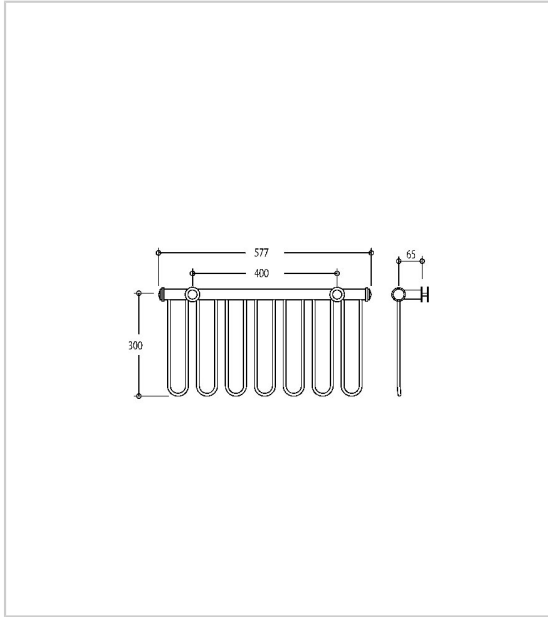

RÂTELIER À VERRES 6 RANGÉES

CUIVRINOX

Fixation sous tablette.

RÉFÉRENCE	MATÉRIAU	PRIX HT	PRIX TTC	UNITÉ DE VENTE
310 01230 00088	Inox	429,77 €	515,72 €	l'unité
310 01230 00040	Laiton	433,94 €	520,73 €	l'unité

Caractéristiques :

- Décor : Poli
- Hauteur : 65 mm
- Largeur : 588 mm
- Nombre de rangées : 6
- Profondeur : 300 mm

Tarifs valables le 25/04/2024
<https://www.qama.fr/ratelier-a-verres-7-epingles-droites-p5060>