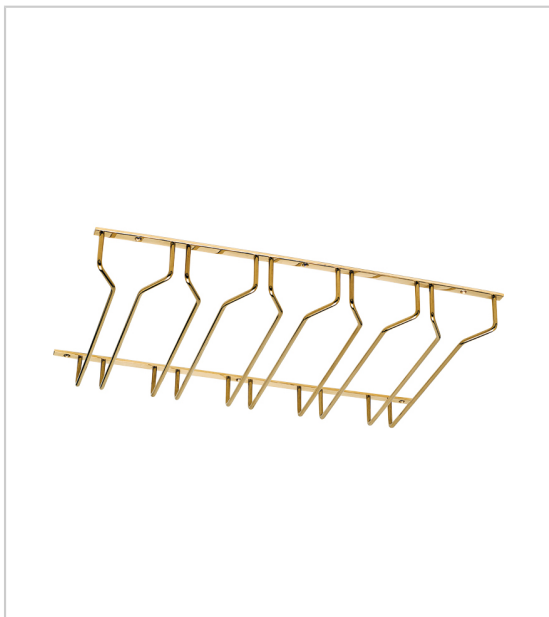

RÂTELIER À VERRES 5 RANGÉES

MB2

Râtelier à verres pour verre à pied.

Fixation sous tablette

RÉFÉRENCE	FINITION	UNITÉ DE VENTE
402 08760 03089	Inox brossé	l'unité
402 08760 03040	Laiton poli	l'unité
402 08760 03002	Anthracite	l'unité

Caractéristiques :

- Largeur : 500 mm
- Nombre de rangées : 5
- Profondeur : 300 mm

Tarifs valables le 27/04/2024
<https://www.qama.fr/ratelier-a-verres-5-rangees-p64274>

45 000 références
dont 30 000 disponibles
en stock