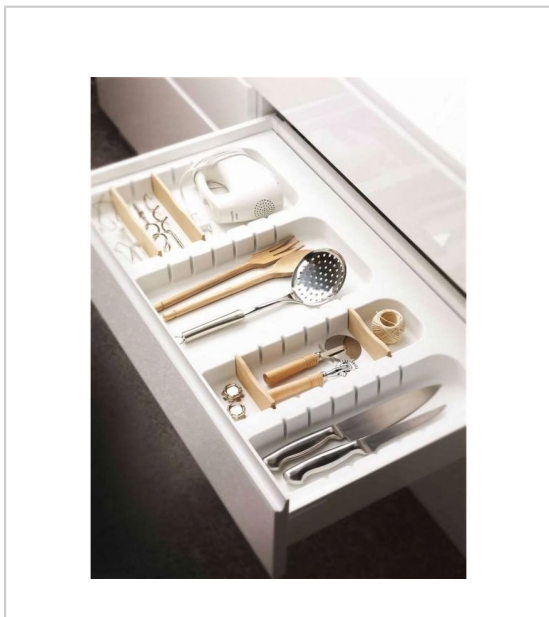

RAMASSE COUVERTS EVOLUTION

GOLLINUCCI

Rangements PVC avec compartiments aménageables et de grande taille pour un rangement fonctionnel des ustensiles de cuisine.

Pour tiroir profondeur 450 ou 500 mm.

Des séparations bois permettent d'organiser suivant les besoins les divers emplacements.

Caractéristiques :

- Décor : Blanc
- Profondeur maxi : 490 mm
- Profondeur mini : 422 mm

Tarifs valables le 20/04/2024
<https://www.qama.fr/range-ustensiles-evolution-p30628>

45 000 références
dont 30 000 disponibles
en stock