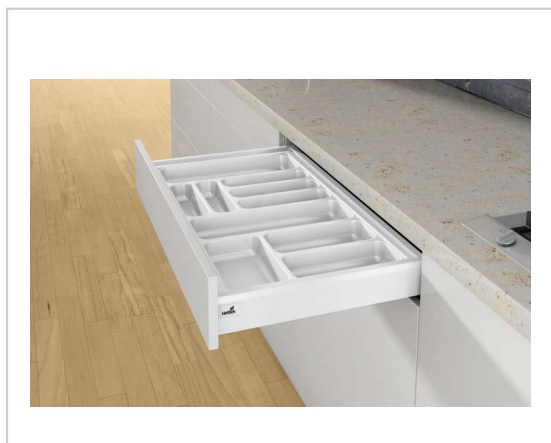

RAMASSE COUVERTS ORGATRAY 440 BLANC

HETTICH

Universel.

Recoupable en largeur et en profondeur.

Utilisable avec les tiroirs AvanTech YOU, ArciTech et Innotech Atira.

Possibilité d'ajouter des baguettes décoratives latérales permettant de cacher la coupe.

Dans ce cas, il faut réduire la largeur du ramasse couverts de 4 mm supplémentaires.

Certains range couverts peuvent être équipés d'accessoires bois.

RÉFÉRENCE	LARGEUR MAXI	LARGEUR MINI	POUR CAISSON ARCITECH DE LARGEUR	POUR CAISSON ATIRA DE LARGEUR	PRIX HT	PRIX TTC	UNITÉ DE VENTE
9 194 948	200 mm	175 mm	300	275	15,16 €	18,19 €	l'unité
9 194 961	200 mm	175 mm	300	275	15,92 €	19,10 €	l'unité
9 194 949	250 mm	201 mm	350	300	16,20 €	19,44 €	l'unité
9 194 962	250 mm	201 mm	350	300	17,15 €	20,58 €	l'unité
9 194 950	300 mm	251 mm	400	350	17,25 €	20,70 €	l'unité
9 194 951	350 mm	301 mm	450	400	18,29 €	21,95 €	l'unité
9 194 963	300 mm	251 mm	400	350	18,39 €	22,07 €	l'unité
9 194 952	400 mm	351 mm	350	300	19,34 €	23,21 €	l'unité
9 194 964	350 mm	301 mm	450	400	19,62 €	23,54 €	l'unité
9 194 953	450 mm	401 mm	550	500	20,38 €	24,46 €	l'unité
9 194 965	400 mm	351 mm	500	450	20,86 €	25,03 €	l'unité
9 194 954	500 mm	451 mm	600	550	21,43 €	25,72 €	l'unité
9 194 966	450 mm	401 mm	550	500	22,09 €	26,51 €	l'unité
9 194 967	500 mm	451 mm	600	550	23,33 €	28,00 €	l'unité
9 194 955	600 mm	501 mm	700	600	25,48 €	30,58 €	l'unité
9 194 968	600 mm	501 mm	400	350	25,80 €	30,96 €	l'unité
9 194 974	600 mm	501 mm	700	600	31,04 €	37,25 €	l'unité