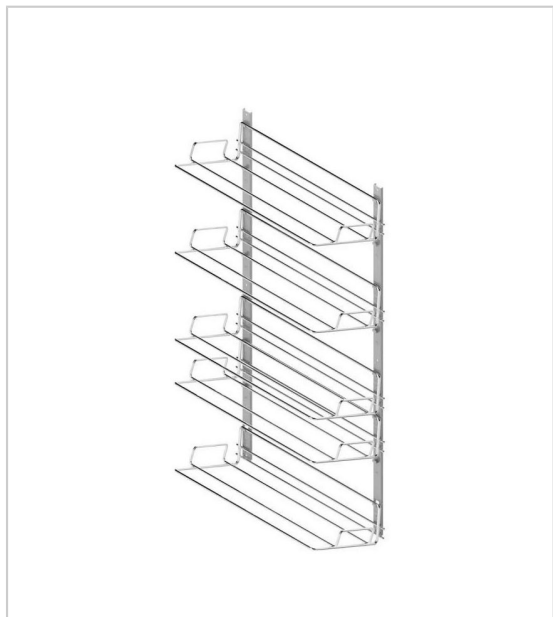

RANGE CHAUSSURES FIXE

MENAGE&CONFORT

En fil d'acier.

Les supports se fixent sur crémaillères.

3 ou 5 niveaux.

RÉFÉRENCE	HAUTEUR	NOMBRE DE CORBEILLES	UNITÉ DE VENTE
375 01400 06382	625 mm	3	l'unité
375 01400 10082	1000 mm	5	100

Caractéristiques :

- Décor : Chromé
- Largeur : 240 mm
- Pour caisson de largeur mini : 275 mm
- Pour caisson de profondeur mini : 505 mm
- Profondeur : 495 mm

Tarifs valables le 23/04/2024
<https://www.qama.fr/range-chaussures-fixe-p59755>