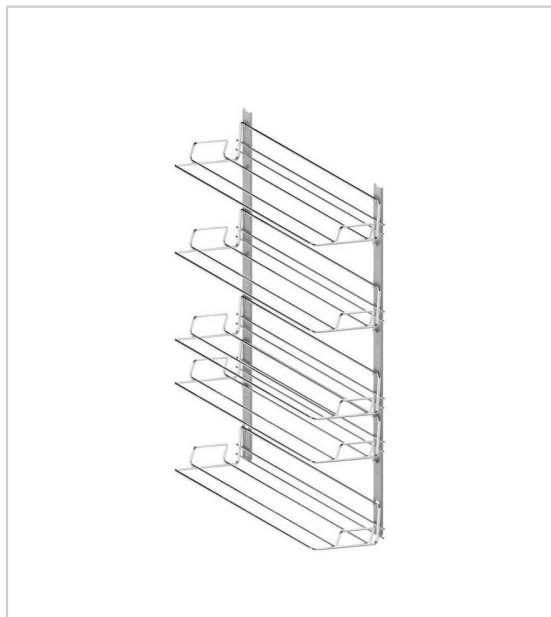

RANGE CHAUSSURES FIXE

MENAGE&CONFORT

En fil d'acier.

Les supports se fixent sur crémaillères.

3 ou 5 niveaux.

RÉFÉRENCE	HAUTEUR	NOMBRE DE CORBEILLES	PRIX HT	PRIX TTC	UNITÉ DE VENTE
375 01400 06382	625 mm	3	144,57 €	173,48 €	l'unité
375 01400 10082	1000 mm	5	216,11 €	259,33 €	l'unité

Caractéristiques :

- Décor : Chromé
- Largeur : 240 mm
- Pour caisson de largeur mini : 275 mm
- Pour caisson de profondeur mini : 505 mm
- Profondeur : 495 mm

Tarifs valables le 20/04/2024
<https://www.qama.fr/range-chaussures-fixe-p59755>