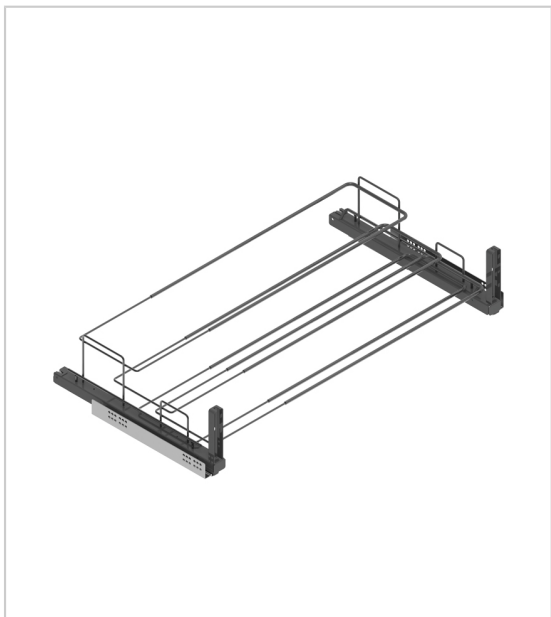

RANGE CHAUSSURES COULISSANT POUR FAÇADE

MENAGE&CONFORT

Range chaussures coulissant en fil d'acier. Largeur réglable.

Monté sur coulisses Quadro Hettich avec sortie totale et amortisseur.

Fixation latérale.

RÉFÉRENCE

UNITÉ DE VENTE

375 40020 10010

l'unité

Caractéristiques :

- Charge maxi : 30 kg
- Décor : Anthracite
- Hauteur : 220 mm
- Largeur maxi : 1000 mm
- Largeur mini : 640 mm
- Matériau : Acier
- Profondeur : 487 mm