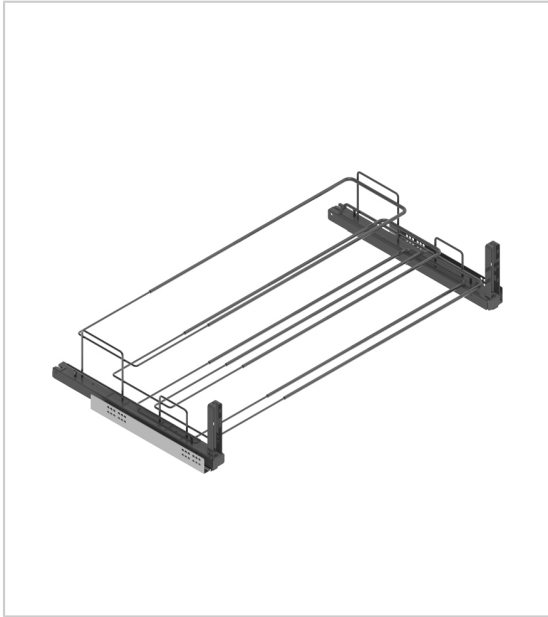

RANGE CHAUSSURES COULISSANT POUR FAÇADE

MENAGE&CONFORT

Range chaussures coulissant en fil d'acier. Largeur réglable.

Monté sur coulisses Quadro Hettich avec sortie totale et amortisseur.

Fixation latérale.

Caractéristiques :

- Charge maxi : 30 kg
- Décor : Anthracite
- Hauteur : 220 mm
- Largeur maxi : 1000 mm
- Largeur mini : 640 mm
- Matériau : Acier
- Profondeur : 487 mm

Tarifs valables le 23/04/2024
<https://www.qama.fr/range-chaussures-coulissant-pour-facade-p64692>