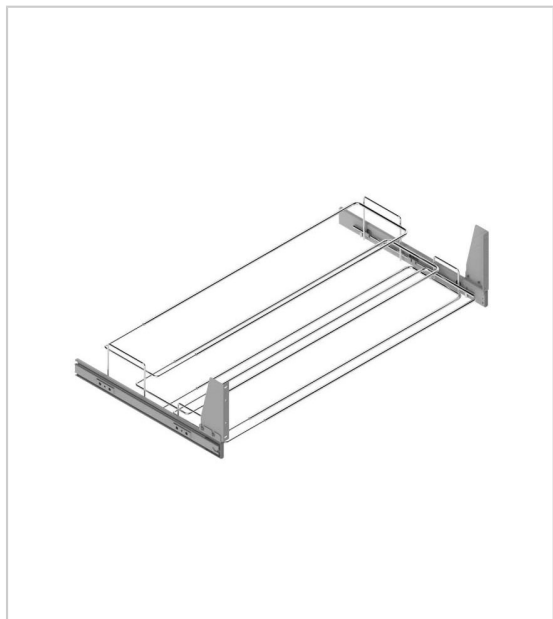

RANGE CHAUSSURES COULISSANT POUR FAÇADE

MENAGE&CONFORT

En fil d'acier.

Largeur réglable.

Sur coulisses à billes en acier zingué, sortie totale.

Rappel en fin de course.

Fixation latérale.

Fixé avec équerres frontales pour fixation d'une façade.

RÉFÉRENCE

UNITÉ DE VENTE

375 39100 06482

l'unité

Caractéristiques :

- Charge : 45 kg
- Décor : Chromé
- Hauteur : 135 mm
- Largeur maxi : 1000 mm
- Largeur mini : 640 mm
- Matériau : Acier
- Profondeur : 485 mm