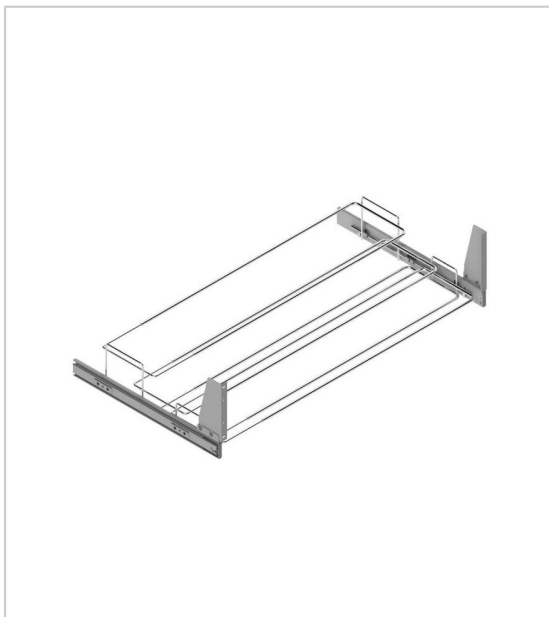

## RANGE CHAUSSURES COULISSANT POUR FAÇADE

MENAGE&CONFORT

En fil d'acier.

Largeur réglable.

Sur coulisses à billes en acier zingué, sortie totale.

Rappel en fin de course.

Fixation latérale.

Fixé avec équerres frontales pour fixation d'une façade.

### Caractéristiques :

- Charge : 45 kg
- Décor : Chromé
- Hauteur : 135 mm
- Largeur maxi : 1000 mm
- Largeur mini : 640 mm
- Matériau : Acier
- Profondeur : 485 mm

Tarifs valables le 26/04/2024  
<https://www.qama.fr/range-chaussures-coulissant-pour-facade-p59757>