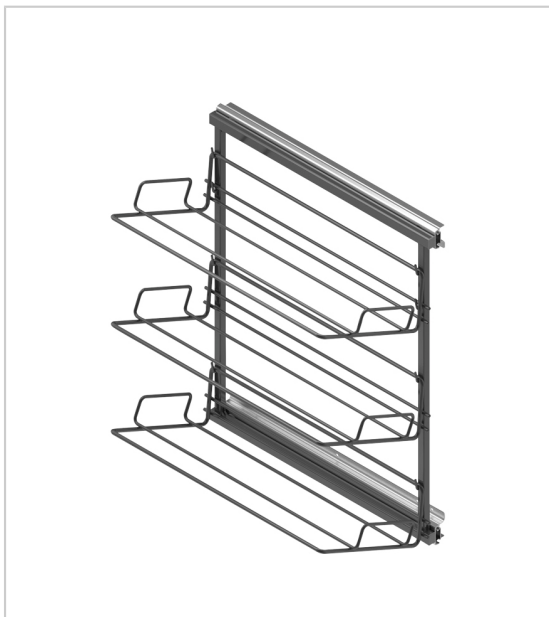

RANGE CHAUSSURES COULISSANT

MENAGE&CONFORT

Range chaussures coulissant en fil d'acier.

Les supports se fixent sur cadre coulissant sortie 3/4.

3 ou 5 niveaux de rangement.

Fixation latérale, réversible droite ou gauche.

RÉFÉRENCE	HAUTEUR	NOMBRE DE CORBEILLES	POUR CAISSON DE HAUTEUR MINI	UNITÉ DE VENTE
375 40030 06010	600 mm	3	650 mm	l'unité
375 40030 11510	1150 mm	5	1200 mm	l'unité

Caractéristiques :

- Charge maxi : 30 kg
- Décor : Anthracite
- Largeur : 320 mm
- Matériau : Acier
- Pour caisson de largeur mini : 350 mm
- Pour caisson de profondeur mini : 535 mm
- Profondeur : 495 mm