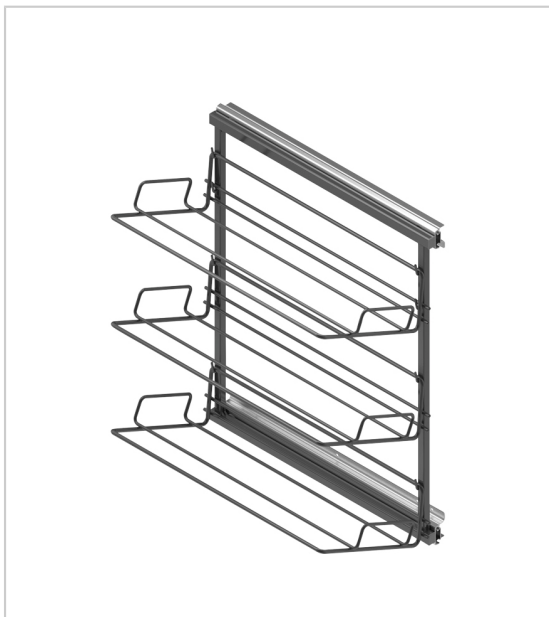

## RANGE CHAUSSURES COULISSANT

MENAGE&CONFORT

Range chaussures coulissant en fil d'acier.

Les supports se fixent sur cadre coulissant sortie 3/4.

3 ou 5 niveaux de rangement.

Fixation latérale, réversible droite ou gauche.

RÉFÉRENCE	HAUTEUR	NOMBRE DE CORBEILLES	POUR CAISSON DE HAUTEUR MINI	PRIX HT	PRIX TTC	UNITÉ DE VENTE
<b>375 40030 06010</b>	600 mm	3	650 mm	<b>184,57 €</b>	221,48 €	l'unité
<b>375 40030 11510</b>	1150 mm	5	1200 mm	<b>318,13 €</b>	381,76 €	l'unité

### Caractéristiques :

- Charge maxi : 30 kg
- Décor : Anthracite
- Largeur : 320 mm
- Matériau : Acier
- Pour caisson de largeur mini : 350 mm
- Pour caisson de profondeur mini : 535 mm
- Profondeur : 495 mm