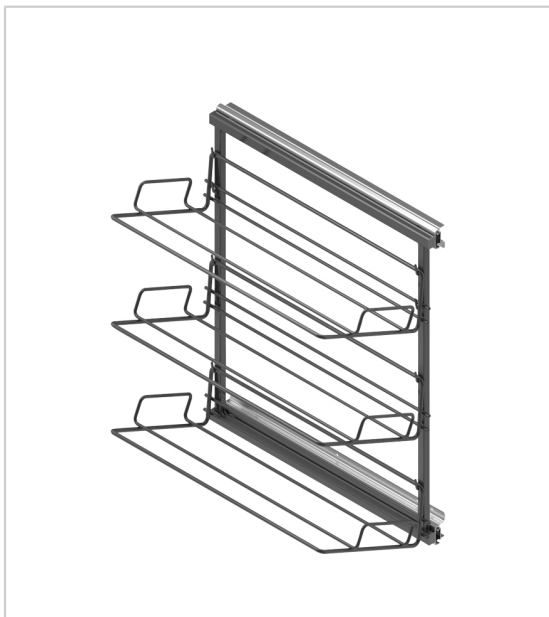

## RANGE CHAUSSURES COULISSANT

MENAGE&CONFORT

Range chaussures coulissant en fil d'acier.

Les supports se fixent sur cadre coulissant sortie 3/4.

3 ou 5 niveaux de rangement.

Fixation latérale, réversible droite ou gauche.

RÉFÉRENCE	HAUTEUR	NOMBRE DE CORBEILLES	POUR CAISSON DE HAUTEUR MINI	PRIX HT	PRIX TTC	UNITÉ DE VENTE
<b>375 40030 06010</b>	600 mm	3	650 mm	<b>179,19 €</b>	215,03 €	l'unité
<b>375 40030 11510</b>	1150 mm	5	1200 mm	<b>308,86 €</b>	370,63 €	l'unité

### Caractéristiques :

- Charge maxi : 30 kg
- Décor : Anthracite
- Largeur : 320 mm
- Matériau : Acier
- Pour caisson de largeur mini : 350 mm
- Pour caisson de profondeur mini : 535 mm
- Profondeur : 495 mm