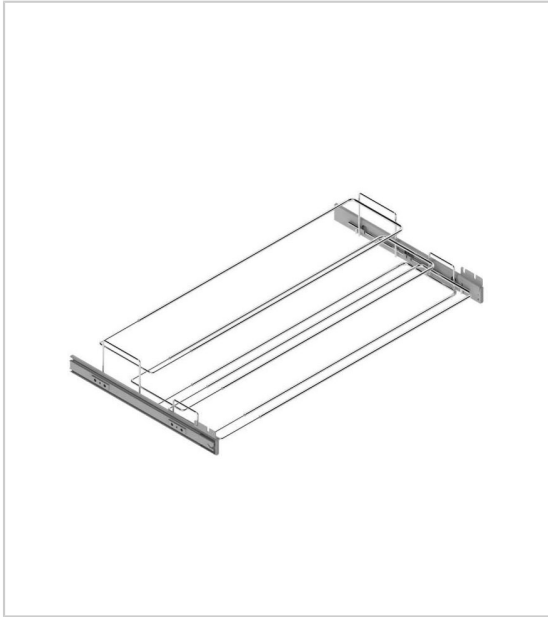

## RANGE CHAUSSURES COULISSANT

MENAGE&CONFORT

En fil d'acier.

Largeur réglable.

Sur coulisses à billes en acier zingué, sortie totale.

Rappel en fin de course.

Fixation latérale.

RÉFÉRENCE

### Caractéristiques :

- Charge : 45 kg
- Décor : Chromé
- Hauteur : 135 mm
- Largeur maxi : 1000 mm
- Largeur mini : 640 mm
- Matériau : Acier
- Profondeur : 485 mm

Tarifs valables le 23/04/2024  
<https://www.qama.fr/range-chaussures-coulissant-p59758>