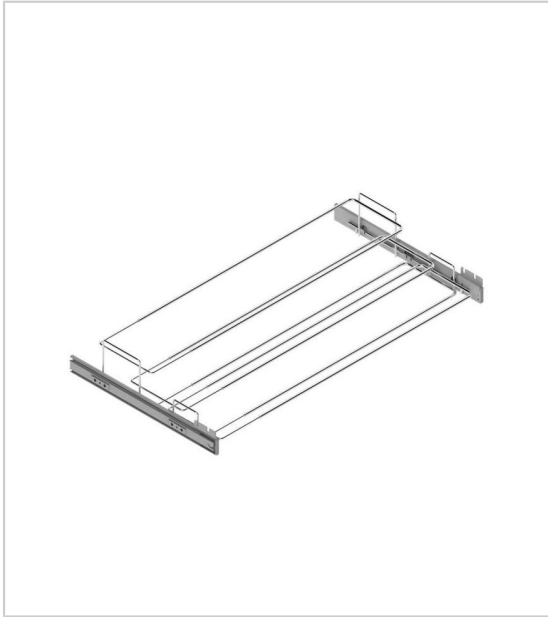

RANGE CHAUSSURES COULISSANT

MENAGE&CONFORT

En fil d'acier.

Largeur réglable.

Sur coulisses à billes en acier zingué, sortie totale.

Rappel en fin de course.

Fixation latérale.

RÉFÉRENCE

- Charge : 45 kg
- Décor : Chromé
- Hauteur : 135 mm
- Largeur maxi : 1000 mm
- Largeur mini : 640 mm
- Matériau : Acier
- Profondeur : 485 mm

Tarifs valables le 23/04/2024

<https://www.qama.fr/range-chaussures-coulissant-p59758>